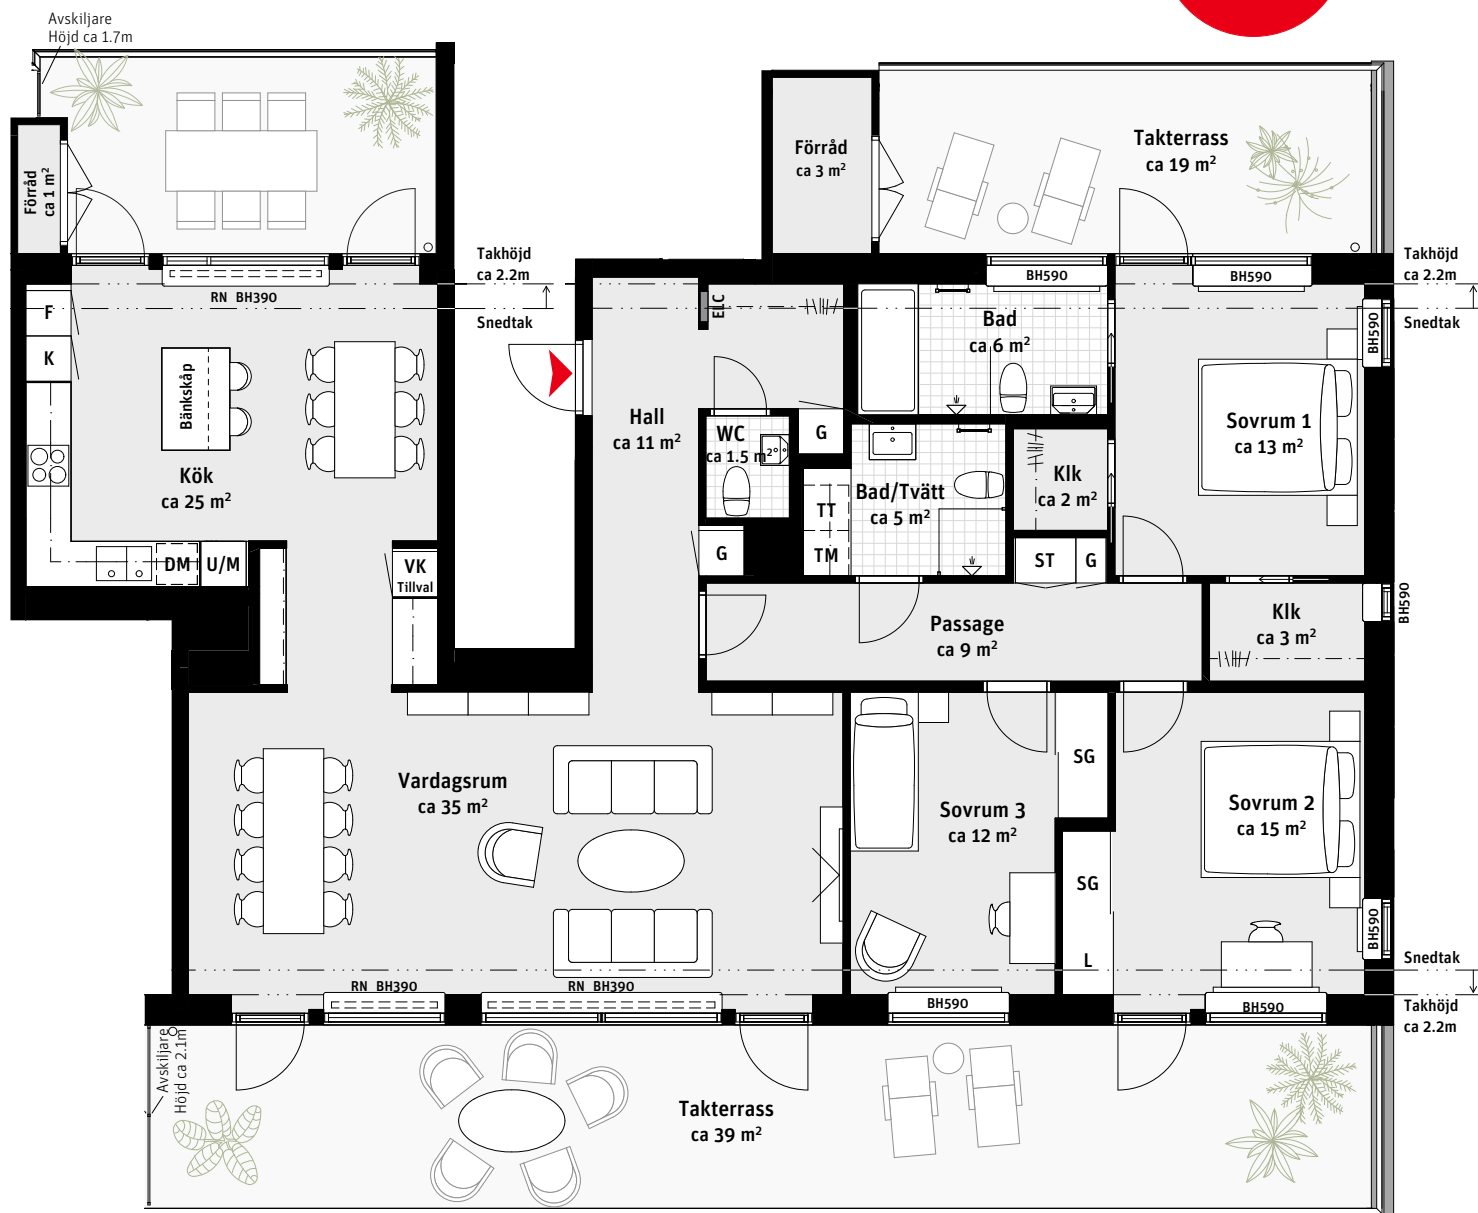

4 RoK, ca 144 m²

Brf Stella Lgh 191

Utökade
inredningsval

K	Kylskåp	—	Väggsåp	ST	Städsåp	VK	Vinkyl tillval
F	Frys	TM	Tvättmaskin	L	Linnesåp	RN	Radiatornisch
	Induktionshäll	TT	Torktumlare	Klk	Klädkammare	ELC	Elcentral
U/M	Ugn/Mikro		Handdukstork	SG	Skjuddörrsgarderob		Radiator
DM	Diskmaskin	G	Garderob		Kapphylla	BH	Bröstningshöjd ungefärlig höjd i mm

LÄGENHETSNUMRERING

TAKHÖJD
Ca 2.5 m om inget annat anges.