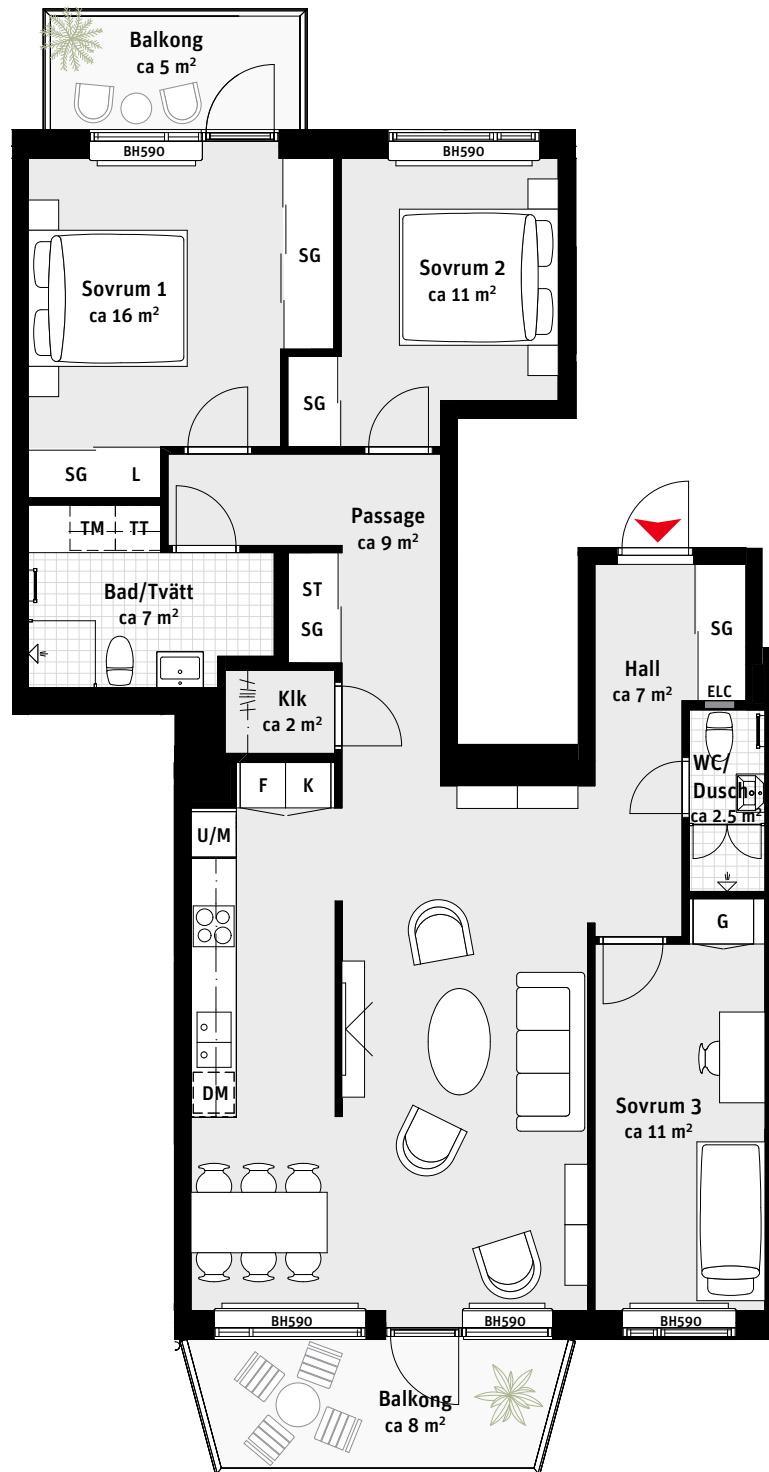

# 4 RoK, ca 105 m<sup>2</sup>

## Brf Stella Lgh 172, 182

- K Kylskåp
- F Frys
- Induktionshäll
- U/M Ugn/Mikro
- DM Diskmaskin
- Väggskåp
- TM Tvättmaskin
- TT Torktumlare
- Handdukstork
- G Garderob
- ST Städsåp
- L Linneskåp
- Klk Klädkammare
- SG Skjutdörrsgarderob
- ELC Elcentral
- Radiator
- BH Bröstningshöjd  
ungefärlig höjd i mm

### LÄGENHETSNUMRERING

### TAKHÖJD

Ca 2.5 m om inget annat anges.

1:100

Stora Varvgatan