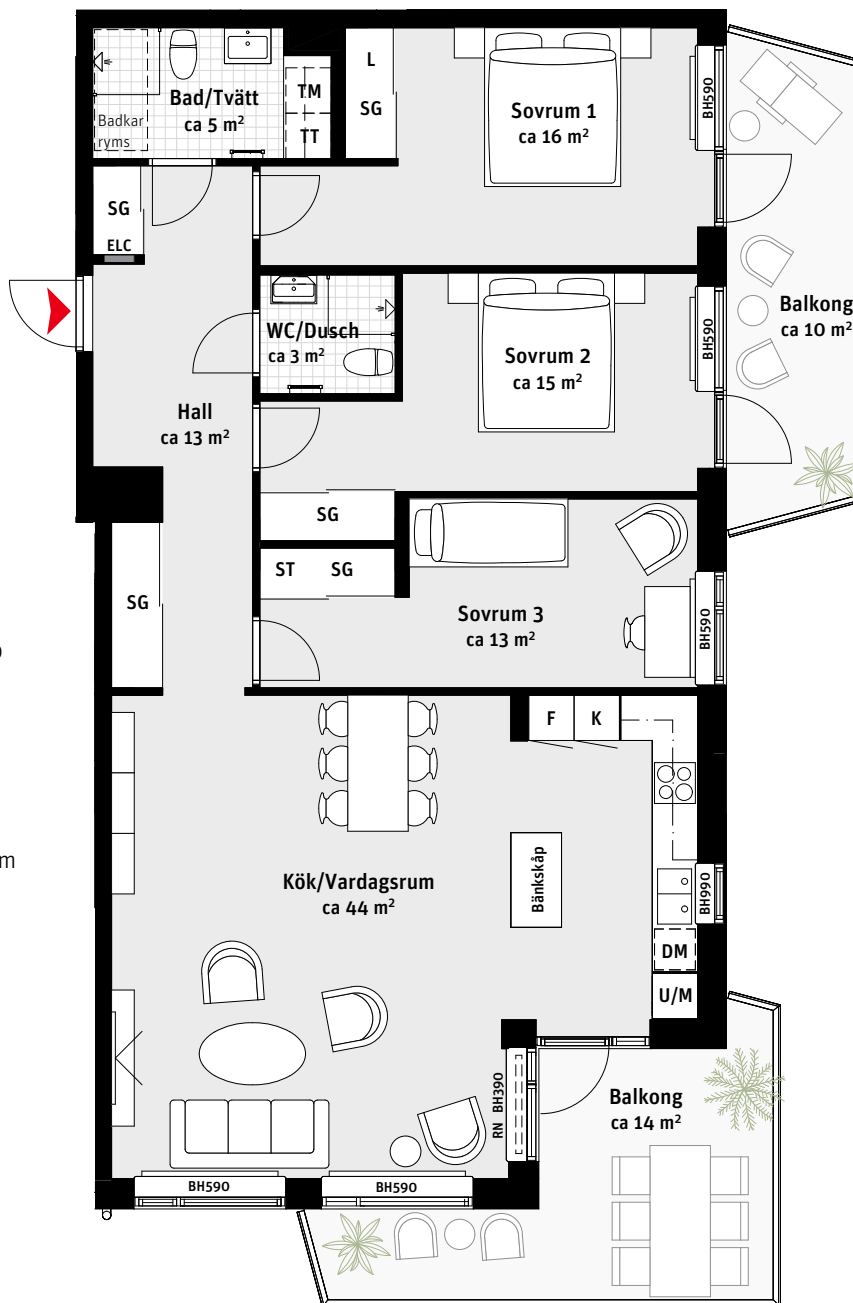

4 RoK, ca 113 m²

Brf Stella

Lgh 161, 171, 181

- K Kylskåp
- F Frys
- Induktionshäll
- U/M Ugn/Mikro
- DM Diskmaskin
- Väggskåp
- TM Tvättmaskin
- TT Torktumlare
- Handduktork
- G Garderob
- ST Städskåp
- L Linneskåp
- SG Skjutdörrsgarderob
- RN Radiatornisch
- ELC Elcentral
- Radiator
- BH Bröstningshöjd
ungefärlig höjd i mm

LÄGENHETSNUMRERING

TAKHÖJD

Ca 2.5 m om inget annat anges.

1:100

Stora Varvgatan