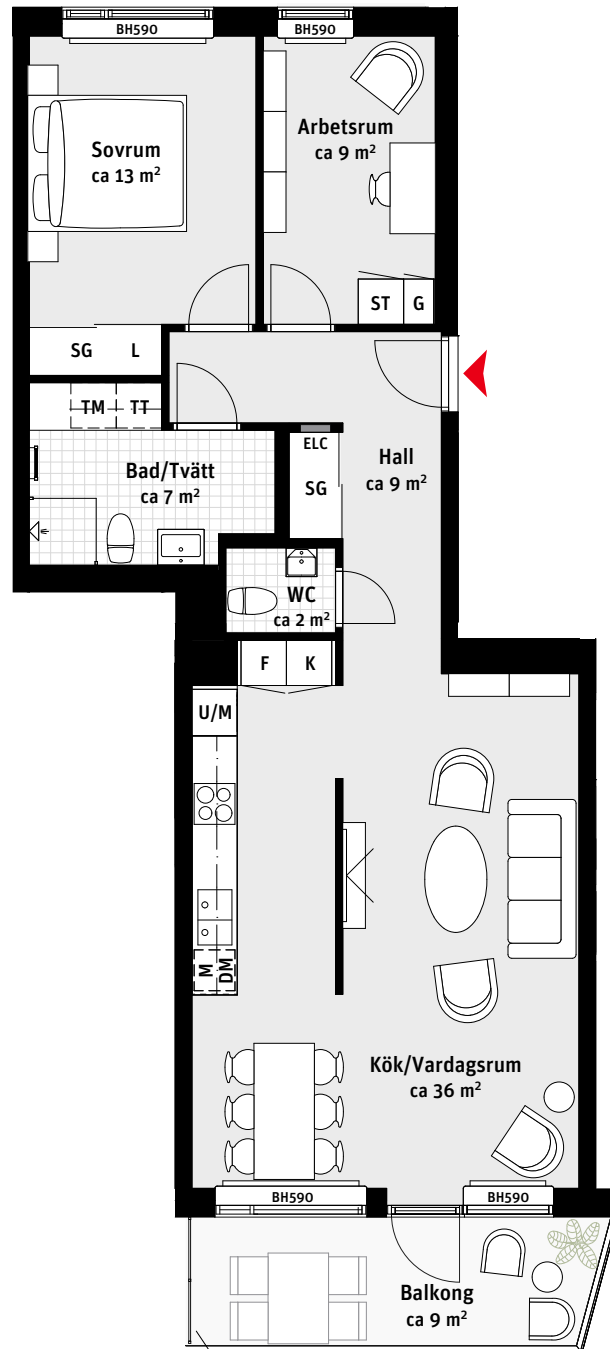

# 3 RoK, ca 76 m<sup>2</sup>

## Brf Stella Lgh 133, 143, 153

- K Kylskåp
- F Frys
-  Induktionshäll
- U/M Ugn/Mikro
- DM Diskmaskin
- Väggskåp
- TM Tvättmaskin
- TT Torktumlare
-  Handdukstork
- G Garderob
- ST Städsåp
- L Linneskåp
- SG Skjutdörrsgarderob
-  Kapphylla
- ELC Elcentral
-  Radiator
- BH Bröstningshöjd  
ungefärlig höjd i mm

### LÄGENHETSNUMRERING

### TAKHÖJD

Ca 2.5 m om inget annat anges.

1:100

Stora Varvsgatan