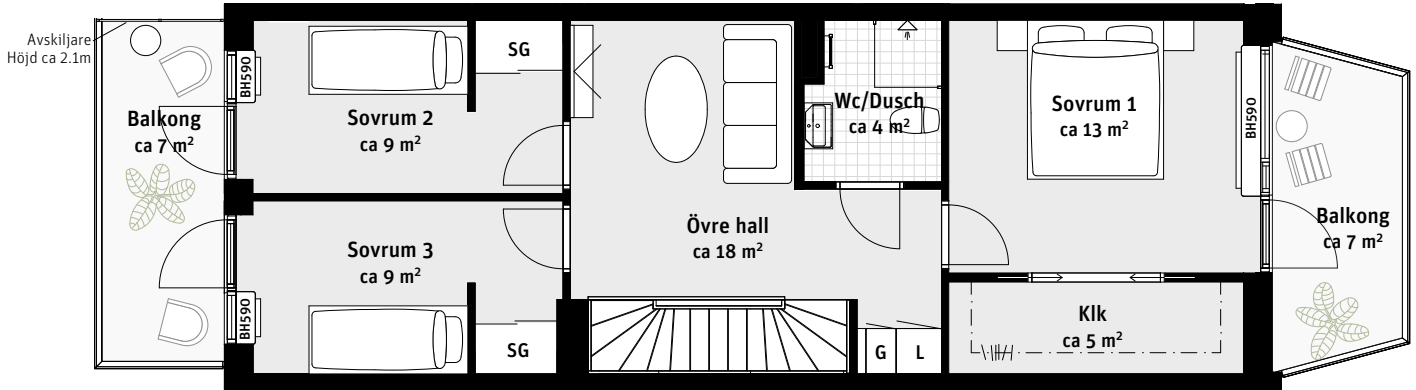

# 4 RoK, ca 120 m<sup>2</sup>

### Lgh 135

### Två våningsplan

Övre våningsplan

Nedre våningsplan

K	Kylskåp	—	Väggska	ST	Städska	FTX	Ventilationsaggregat
F	Frys	TM	Tvättmaskin	L	Linneska	UT	Takhöjd ca 2.2m
	Induktionshäll	TT	Torktumlare	Kik	Klädkammare	ELC	Elcentral
U/M	Ugn/Mikro		Handdukstork	SG	Skjutdörrsgarderob		Radiator
DM	Diskmaskin	G	Garderob		Kapphylla	BH	Bröstningshöjd ungefärlig höjd i mm