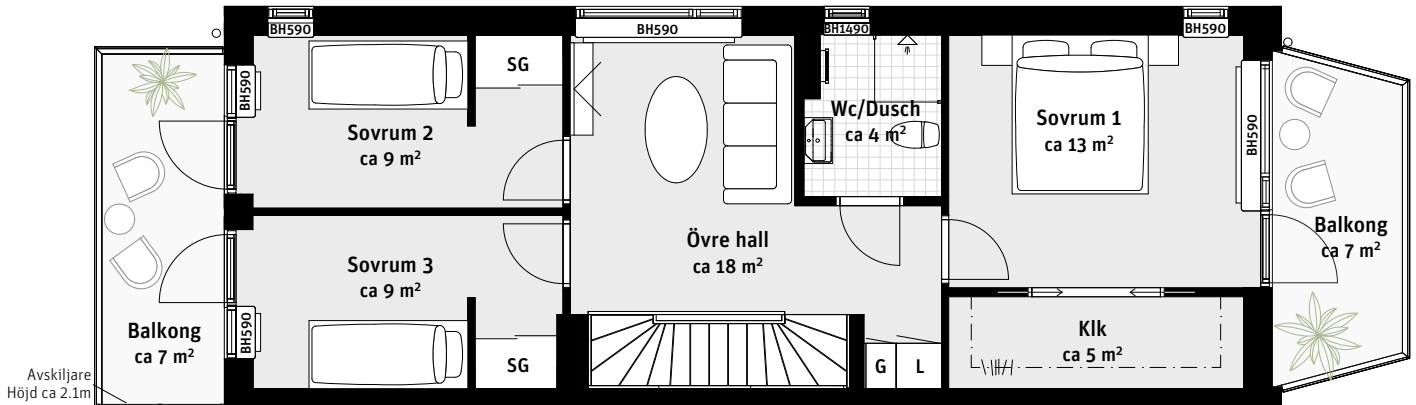

4 RoK, ca 120 m²

Brf Stella

Lgh 134

Två våningsplan

Övre våningsplan

Nedre våningsplan

K	Kylskåp	—	Väggska	ST	Städska	FTX	Ventilationsaggregat
F	Frys	TM	Tvättmaskin	L	Linneska	UT	Takhöjd ca 2.2m
	Induktionshäll	TT	Torktumlare	Kik	Klädkammare	ELC	Elcentral
U/M	Ugn/Mikro		Handdukstork	SG	Skjuddörrsgarderob		Radiator
DM	Diskmaskin	G	Garderob		Kapphylla	BH	Bröstningshöjd ungefärlig höjd i mm

LÄGENHETSNUMRERING

TAKHÖJD

Ca 2.5 m om inget annat anges.

1:100