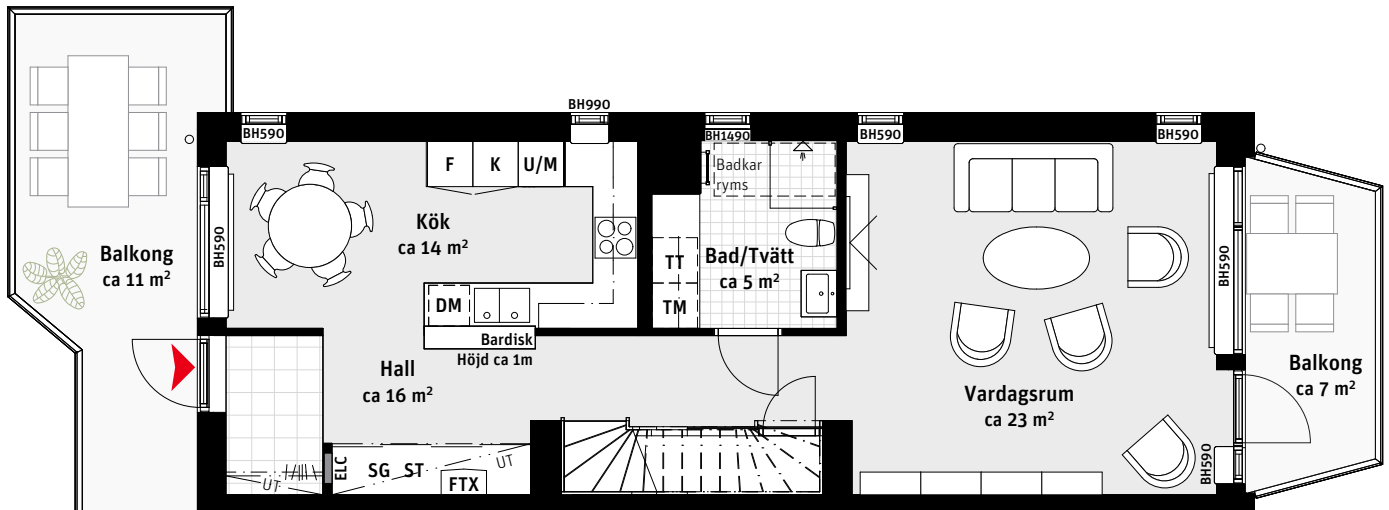

4 RoK, ca 120 m²

Brf Stella

Lgh 134

Två våningsplan

Övre våningsplan

Nedre våningsplan

K	Kylskåp	—	Väggska	ST	Städska	FTX	Ventilationsaggregat
F	Frys	TM	Tvättmaskin	L	Linneska	UT	Takhöjd ca 2.2m
	Induktionshäll	TT	Torktumlare	Kik	Klädkammare	ELC	Elcentral
U/M	Ugn/Mikro		Handdukstork	SG	Skjuddörrsgarderob		Radiator
DM	Diskmaskin	G	Garderob		Kapphylla	BH	Bröstningshöjd ungefärlig höjd i mm

LÄGENHETSNUMRERING

TAKHÖJD

Ca 2.5 m om inget annat anges.

1:100