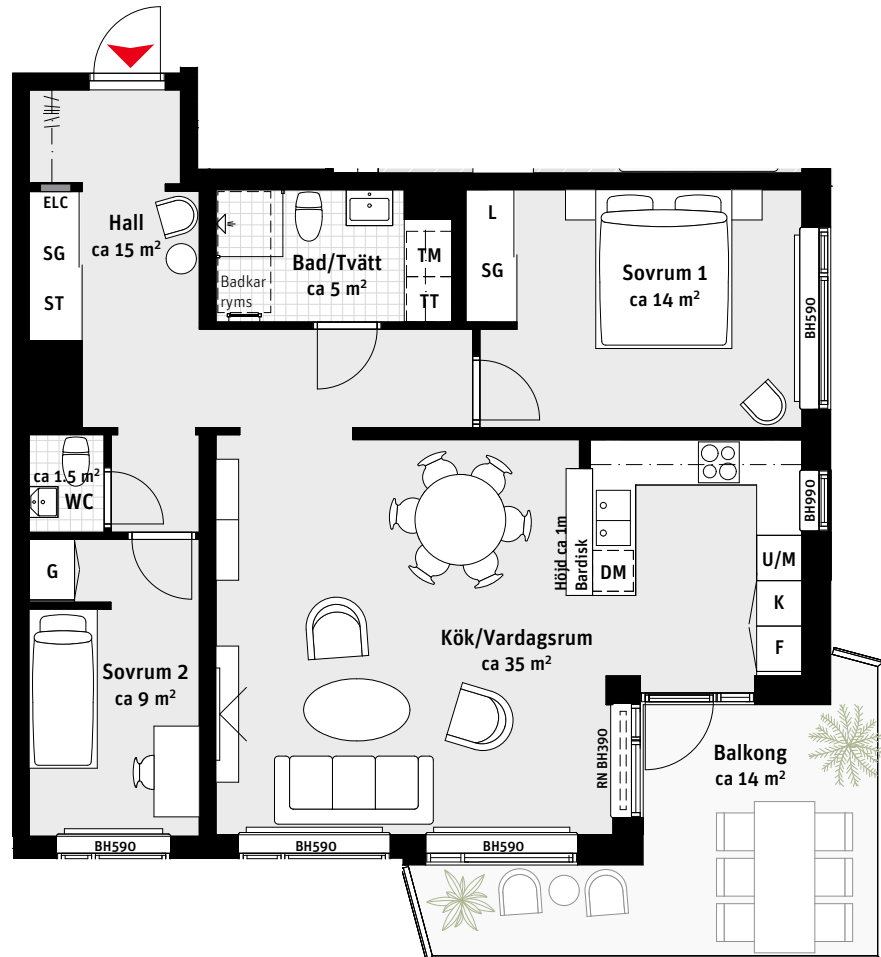

# 3 RoK, ca 83 m<sup>2</sup>

## Brf Stella Lgh 132, 142, 152

- K Kylskåp
- F Frys
-  Induktionshäll
- U/M Ugn/Mikro
- DM Diskmaskin
- Väggskåp
- TM Tvättmaskin
- TT Torktumlare
-  Handdukestork
- G Garderob
- ST Städsåp
- L Linnesåp
-  Kapphylla
- ELC Elcentral
-  Radiator
- BH Bröstningshöjd  
ungefärlig höjd i mm

### LÄGENHETSNUMRERING

### TAKHÖJD

Ca 2.5 m om inget annat anges.

1:100

Stora Varvsgatan