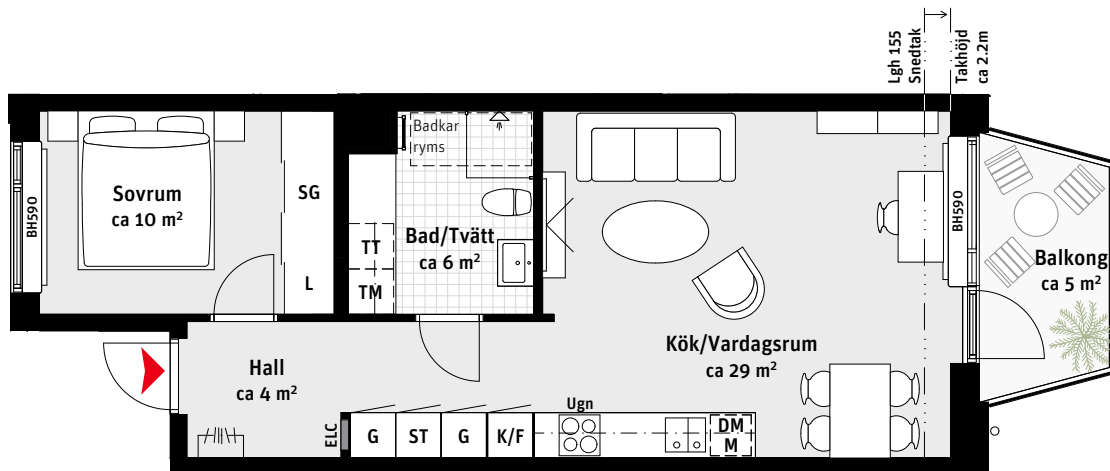

# 2 RoK, ca 51 m<sup>2</sup>

## Brf Stella

Lgh 124, 136,  
144, 155

|     |                |     |  |
|-----|----------------|-----|--|
| K/F | Kyl/Frys       | G   | Garderob                               |
|     | Induktionshäll | ST  | Städsåp                                |
| M   | Mikrovågsugn   | L   | Linnesåp                               |
| DM  | Diskmaskin     | SG  | Skjutdörrsgarderob                     |
| —   | Väggsåp        |     | Kapphylla                              |
| TM  | Tvättmaskin    | ELC | Elcentral                              |
| TT  | Torktumlare    |     | Radiator                               |
|     | Handdukstork   | BH  | Bröstningshöjd<br>ungefärlig höjd i mm |

### LÄGENHETSNUMRERING

### TAKHÖJD

Lgh 124 ca 2.6 m om inget annat anges.  
Övriga lgh ca 2.5 m om inget annat anges.

1:100