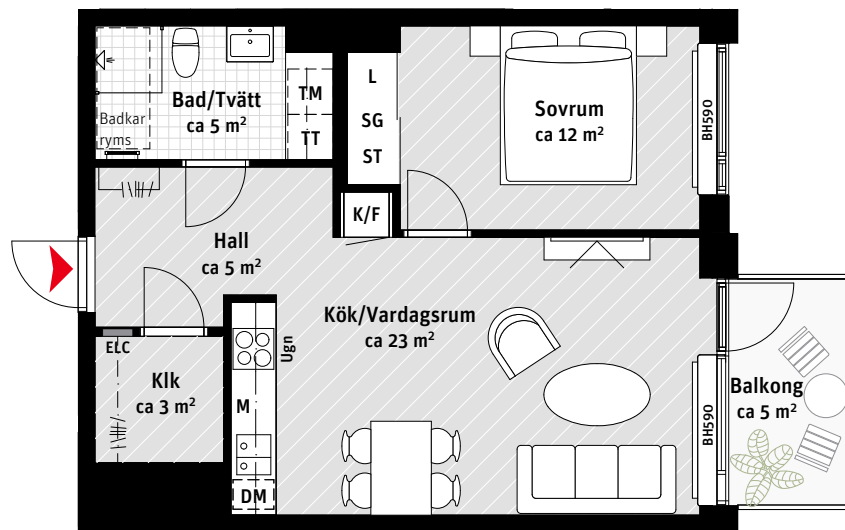

# 2 RoK, ca 50 m<sup>2</sup>

## Brf Stella Lgh 121

K/F	Kyl/Frys	ST	Städsåp		Ljust golv. Inga tillvalsmöjligheter.
	Induktionshäll	L	Linnesåp		
M	Mikrovågsugn	Klk	Klädkammare		
DM	Diskmaskin	SG	Skjutdörrsgarderob		
—	Väggsåp		Kapphylla		
TM	Tvättmaskin	ELC	Elcentral		
TT	Torktumlare		Radiator		
	Handdukstork	BH	Bröstningshöjd ungefärlig höjd i mm		

### LÄGENHETSNUMRERING

**TAKHÖJD**  
Ca 2.9 m om inget annat anges.

1:100