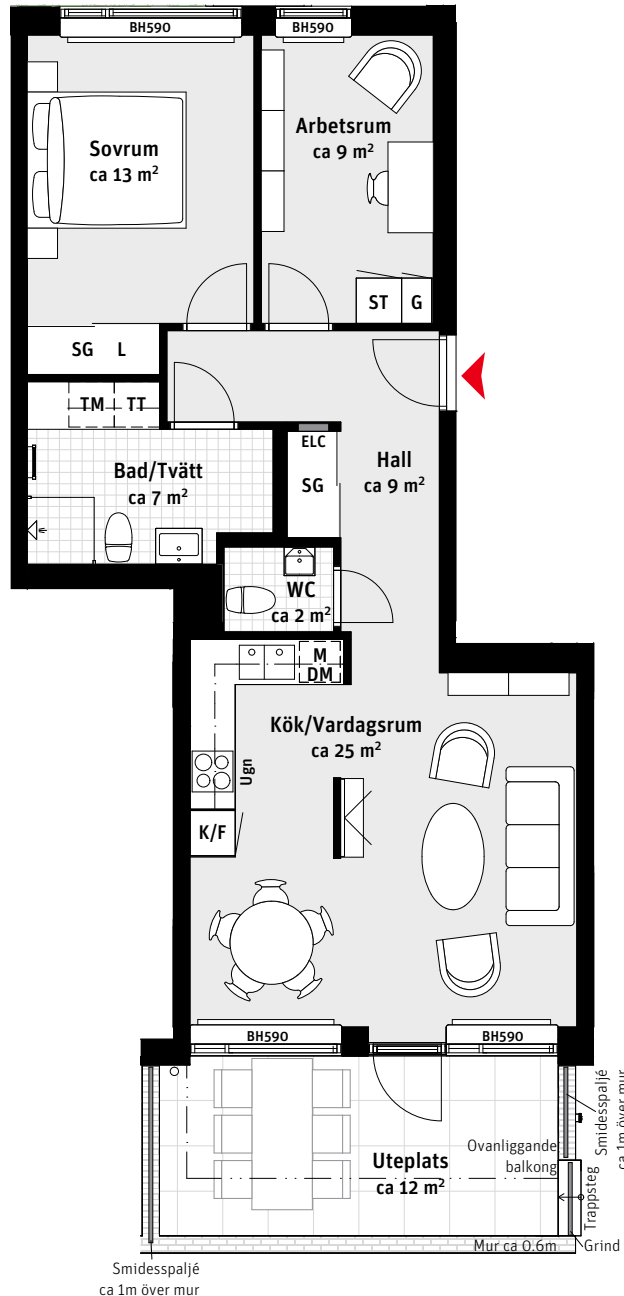

# 3 RoK, ca 66 m<sup>2</sup>

## Brf Stella Lgh 111

- K/F Kyl/Frys
-  Induktionshäll
- M Mikrovågsugn
- DM Diskmaskin
- Väggskåp
- TM Tvättmaskin
- TT Torktumlare
-  Handdukstork
- G Garderob
- ST Städskåp
- L Linneskåp
- ELC Elcentral
-  Radiator
- BH Bröstningshöjd ungefärlig höjd i mm

### LÄGENHETSNUMRERING

### TAKHÖJD

Ca 2.8 m om inget annat anges.

1:100

Stora Varvsgatan