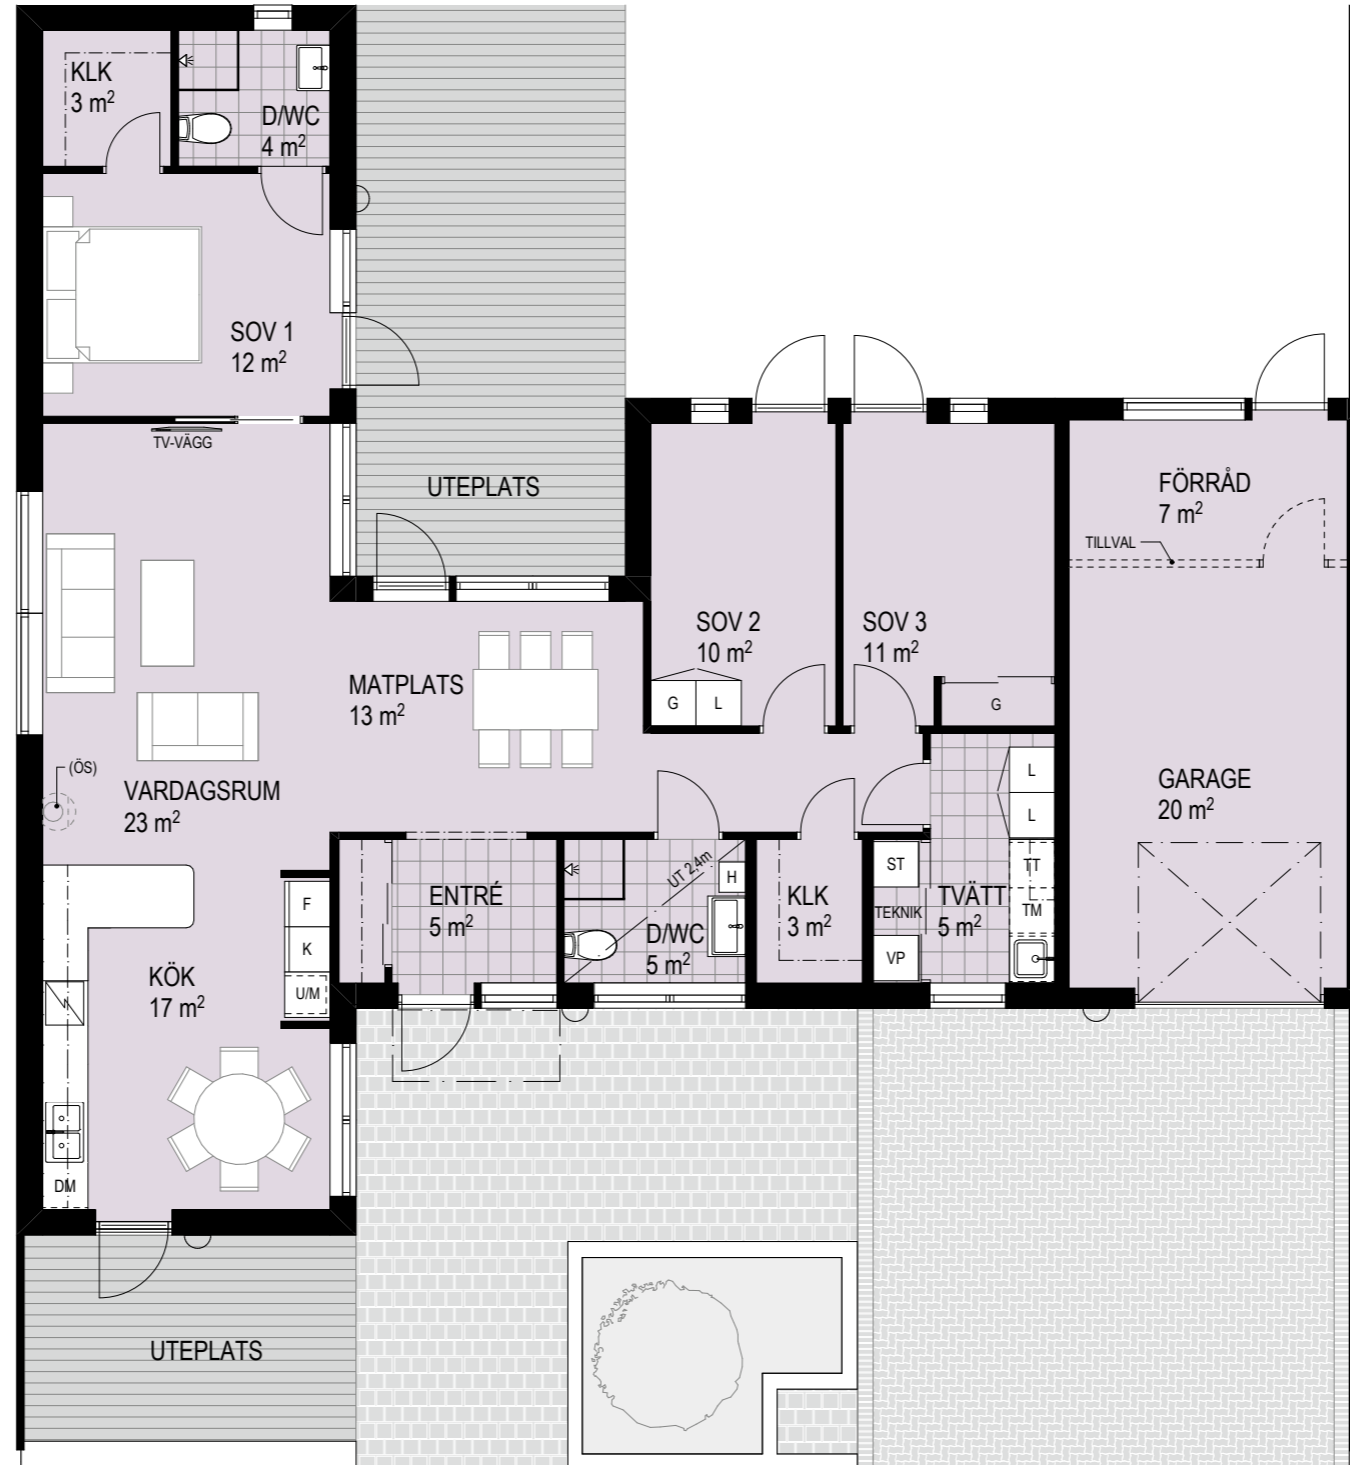

Hus 55 C

4 rok, ca 120 m²

Uteplats 12+27 m²

Södra Sommarro

Kedjehus 1-plan

Takhöjd (TH): 2,6 m på entréplan
där ej annat anges
Taktlutning 20° i kök/ vardagsrum
höjd ca 2,5-3,8 m

El/mediacentral	EMC
Elmätare (i skåp)	EL
Vattenukastare (på fasad)	VU
Golvvärmefördelare	GVF
Värmefördelare (radiatorer)	VF
Öppen spis (kamin) som tillval	ÖS
Klädkammare	KLK
Dusch/wc-rum	D/WC
Dusch/wc/tvätt	D/TVÄTT

Belysningsarmatur på vägg

Frys-skåp F

Kylskåp K

Ugn och microvågsugn i högskåp U/M

Spishäll

Diskmaskin (under bänkskiva) DM

Garderobsskåp G

Linneskåp L

Städskåp ST

Torktumlare (under bänkskiva) TT

Tvättmaskin (under bänkskiva) TM

Tillvalsrum/-väggar

Tvättställ med kommod ingår i basutförandet
bredd 600 i lilla wc
bredd 800 i stora wc
där ej annat anges