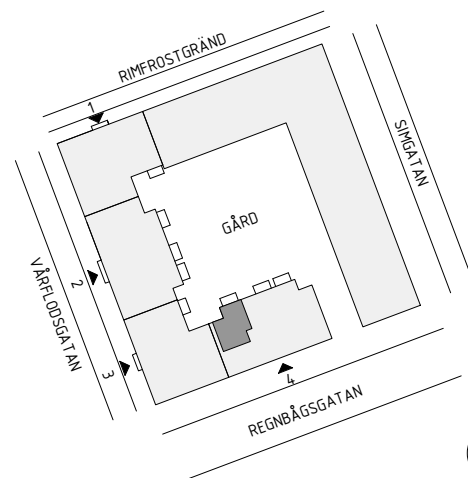

BRF STEGET

1 RoK - 44 m²

LGH NR 4402

TECKENFÖRKLARING

	ENTRÉ
	GARDEROB/ LINNESKÅP
	SKJUTDÖRRSGARDEROB
	STÄDSKÅP
	BÄNK MED ÖVERSKÅP
	KYL/FRYS
	KYL OCH FRYS
	DISKHO
	SPISHÅLL MED KOMBINERAD INBYGGN. UGN/MICRO
	DISKMASKIN
	TVÄTTMASKIN/TORKTUMLARE
	KOMBIMASKIN
	KLINKERGOLV
	PLATS FÖR TV
	RADIATOR
	KLÄDKAMMARE
	FÖRRÅD
	ELCENTRALSKÅP
	SCHAKT
	NEDSÄNKT UNDERTAK
	TILLVAL

SKALA 1:100

Takhöjd 2500 mm om inget annat anges.
 Undertak i WC/D sänks med ca 200 mm

Underkant fönster mot gata är 600 mm ovan golv om inget annat anges.
 Underkant fönster mot gård är 700 mm ovan golv om inget annat anges.