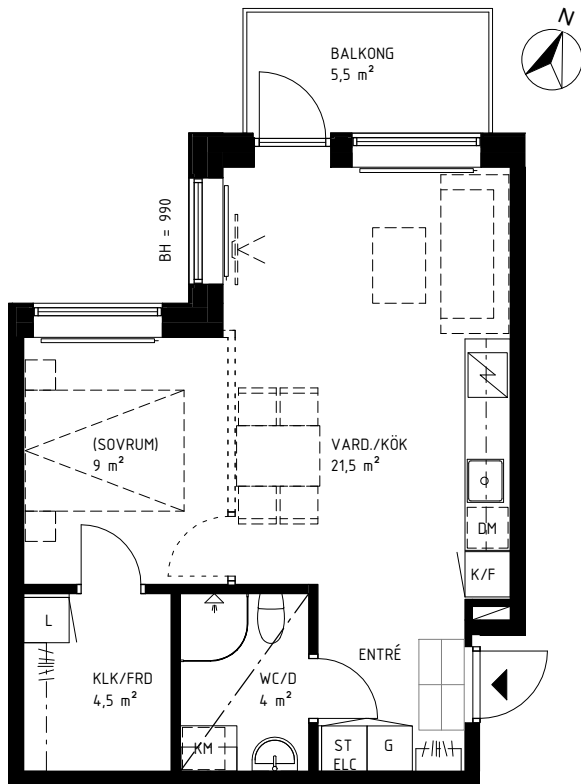

BRF STEGET

1 RoK - 44 m²

LGH NR 4402

TECKENFÖRKLARING

	ENTRÉ
	GARDEROB/ LINNESKÅP
	SKJUTDÖRRSGARDEROB
	STÄDSKÅP
	BÄNK MED ÖVERSKÅP
	KYL/FRYS
	KYL OCH FRYS
	DISKHO
	SPISHÅLL MED KOMBINERAD INBYGGN. UGN/MICRO
	DISKMASKIN
	TVÄTTMASKIN/TORKTUMLARE
	KOMBIMASKIN
	KLINKERGOLV
	PLATS FÖR TV
	RADIATOR
	KLÄDKAMMARE
	FÖRRÅD
	ELCENTRALSKÅP
	SCHAKT
	NEDSÄNKT UNDERTAK
	TILLVAL

SKALA 1:100

Takhöjd 2500 mm om inget annat anges.
 Undertak i WC/D sänks med ca 200 mm

Underkant fönster mot gata är 600 mm ovan golv om inget annat anges.
 Underkant fönster mot gård är 700 mm ovan golv om inget annat anges.

ÄNDRINGAR KAN KOMMA ATT SKE

ORIENTERINGSFIGUR