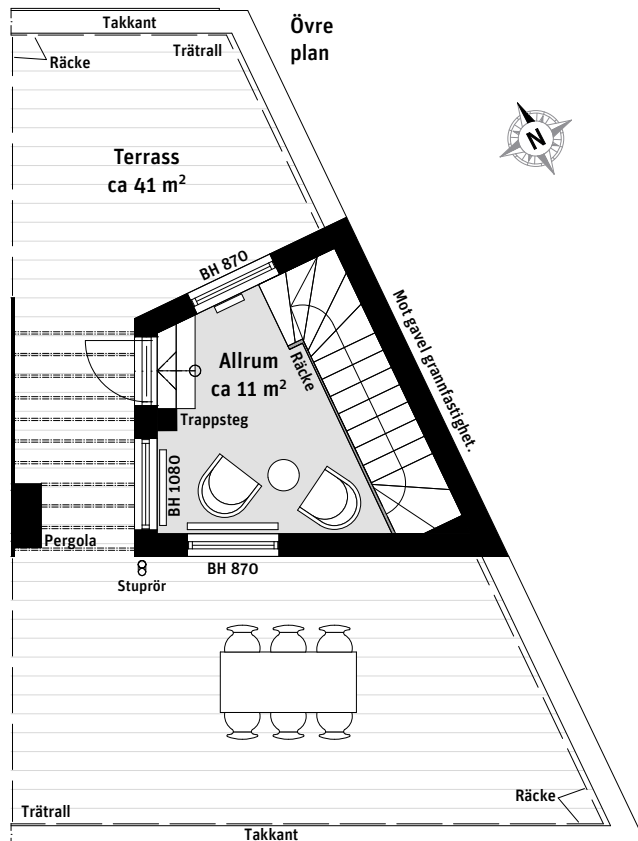

6 RoK, ca 125 m²

Brf Nära
Lgh 334, tre plan

- | | | | |
|----|------------------------|-----|-------------------------------------|
| K | Kylskåp | L | Linneskåp |
| F | Frys | | Kapphylla |
| | Induktionshäll och ugn | SG | Skjutdörrsgarderob |
| M | Mikrovågsugn | ELC | Elcentral |
| DM | Diskmaskin | | Inspektionslucka VVS |
| — | Väggskåp/Klädstång | — | Nedsänkt tak ca 0,2m |
| TM | Tvättmaskin | LA | Lägenhetsaggregat |
| TT | Torktumlare | | Radiator |
| | Handdukstork | BH | Bröstningshöjd ungefärlig höjd i mm |
| G | Garderob | | |
| ST | Städsåp | | |

LÄGENHETSNUMRERING

RUMSHÖJD
Ca 2.5 m om inget annat anges.