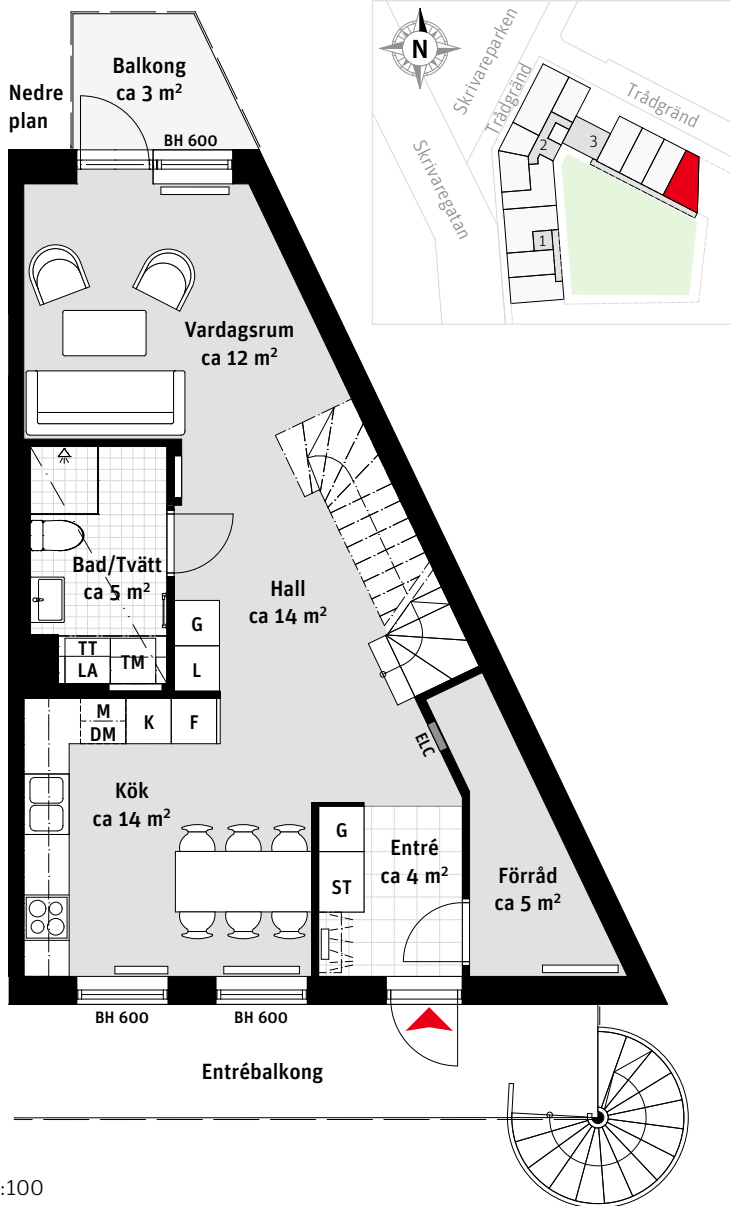

6 RoK, ca 125 m²

Brf Nära
Lgh 334, tre plan

- | | | | |
|----|------------------------|-----|-------------------------------------|
| K | Kylskåp | L | Linneskåp |
| F | Frys | | Kapphylla |
| | Induktionshäll och ugn | SG | Skjutdörrsgarderob |
| M | Mikrovågsugn | ELC | Elcentral |
| DM | Diskmaskin | | Inspektionslucka VVS |
| — | Väggskåp/Klädstång | — | Nedsänkt tak ca 0,2m |
| TM | Tvättmaskin | LA | Lägenhetsaggregat |
| TT | Torktumlare | | Radiator |
| | Handdukstork | BH | Bröstningshöjd ungefärlig höjd i mm |
| G | Garderob | | |
| ST | Städsåp | | |

LÄGENHETSNUMRERING

RUMSHÖJD
Ca 2.5 m om inget annat anges.