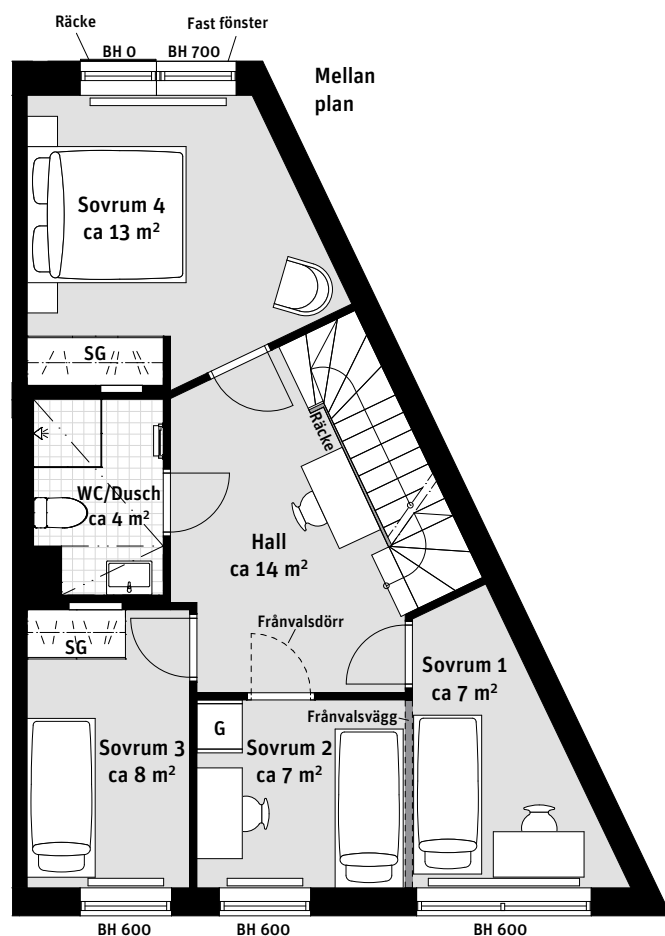

6 RoK, ca 125 m²

Brf Nära
Lgh 334, tre plan

- | | | | |
|----|------------------------|-----|-------------------------------------|
| K | Kylskåp | L | Linneskåp |
| F | Frys | | Kapphylla |
| | Induktionshäll och ugn | SG | Skjutdörrsgarderob |
| M | Mikrovågsugn | ELC | Elcentral |
| DM | Diskmaskin | | Inspektionslucka VVS |
| — | Väggskåp/Klädstång | — | Nedsänkt tak ca 0,2m |
| TM | Tvättmaskin | LA | Lägenhetsaggregat |
| TT | Torktumlare | | Radiator |
| | Handdukstork | BH | Bröstningshöjd ungefärlig höjd i mm |
| G | Garderob | | |
| ST | Städsåp | | |

LÄGENHETSNUMRERING

RUMSHÖJD
Ca 2.5 m om inget annat anges.