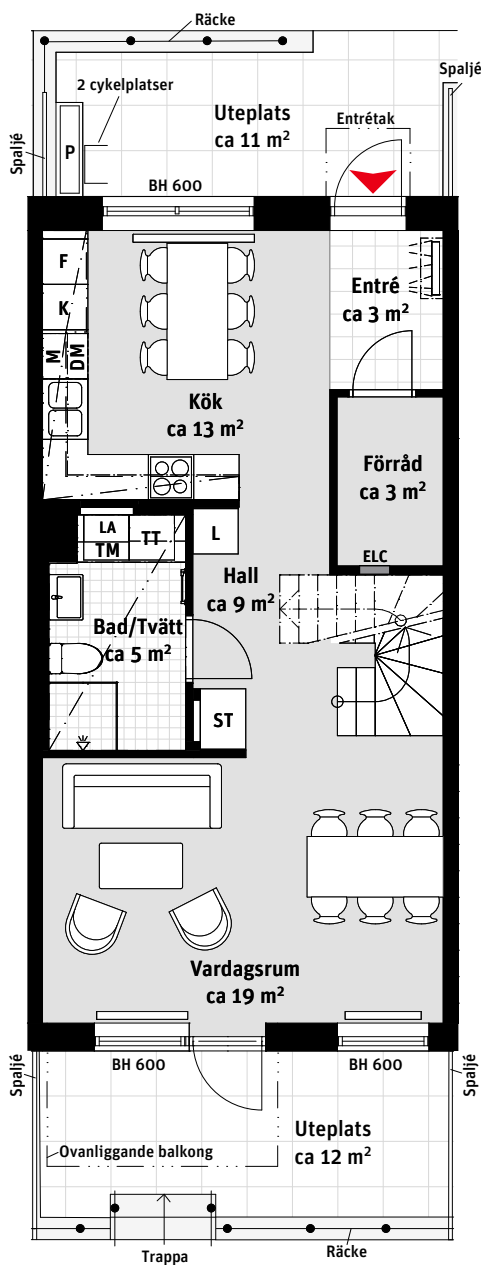

5 RoK, ca 110 m²

Brf Nära Lgh 313, två plan

Nedre plan

Övre plan

- K Kylskåp
- F Frys
- Induktionshäll och ugn
- M Mikrovågsugn
- DM Diskmaskin
- Väggskåp/Klädstång
- TM Tvättmaskin
- TT Torktumlare
- Handdukstork
- G Garderob
- ST Städskåp
- L Linneskåp
- Kapphylla
- SG Skjutdörrsgarderob
- P Planteringsyta
- ELC Elcentral
- Inspektionslucka VVS
- Nedsänkt tak ca 0,2m
- LA Lägenhetsaggregat
- Radiator
- BH Bröstningshöjd ungefärlig höjd i mm

LÄGENHETSNUMRERING

RUMSHÖJD

Nedre plan: ca 2.4 m om inget annat anges
Övre plan: ca 2.5 m om inget annat anges.

1:100