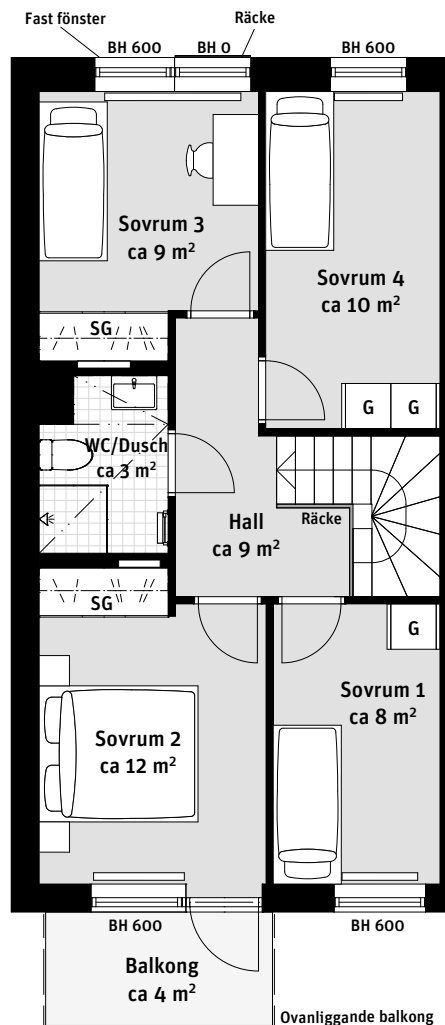

5 RoK, ca 110 m²

Brf Nära Lgh 313, två plan

Nedre plan

Övre plan

- K Kylskåp
- F Frys
- Induktionshäll och ugn
- M Mikrovågsugn
- DM Diskmaskin
- Väggskåp/Klädstång
- TM Tvättmaskin
- TT Torktumlare
- Handdukstork
- G Garderob
- ST Städskåp
- L Linneskåp
- Kapphylla
- SG Skjutdörrsgarderob
- P Planteringsyta
- ELC Elcentral
- Inspektionslucka VVS
- Nedsänkt tak ca 0,2m
- LA Lägenhetsaggregat
- Radiator
- BH Bröstningshöjd ungefärlig höjd i mm

LÄGENHETSNUMRERING

RUMSHÖJD

Nedre plan: ca 2.4 m om inget annat anges
Övre plan: ca 2.5 m om inget annat anges.

1:100