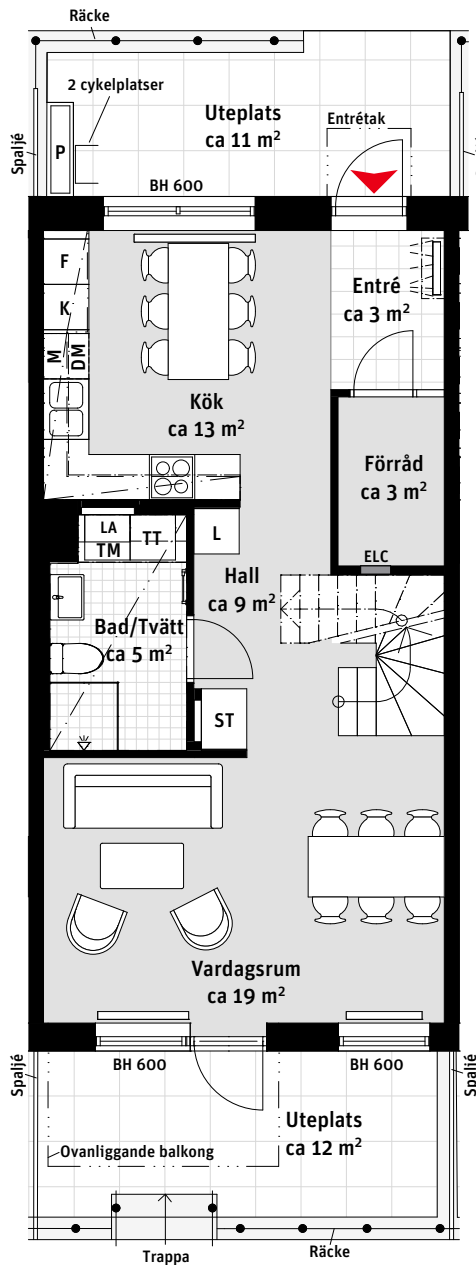

5 RoK, ca 110 m²

Brf Nära Lgh 312, två plan

Nedre plan

Övre plan

- K Kylskåp
- F Frys
- Induktionshäll och ugn
- M Mikrovågsugn
- DM Diskmaskin
- Väggskåp/Klädstång
- TM Tvättmaskin
- TT Torktumlare
- Handduktork
- G Garderob
- ST Städskåp
- L Linneskåp
- Kapphylla
- SG Skjutdörrsgarderob
- P Planteringsyta
- ELC Elcentral
- Inspektionslucka VVS
- Nedsänkt tak ca 0,2m
- LA Lägenhetsaggregat
- Radiator
- BH Bröstningshöjd ungefärlig höjd i mm

LÄGENHETSNUMRERING

RUMSHÖJD

Ca 2.5 m om inget annat anges.

1:100