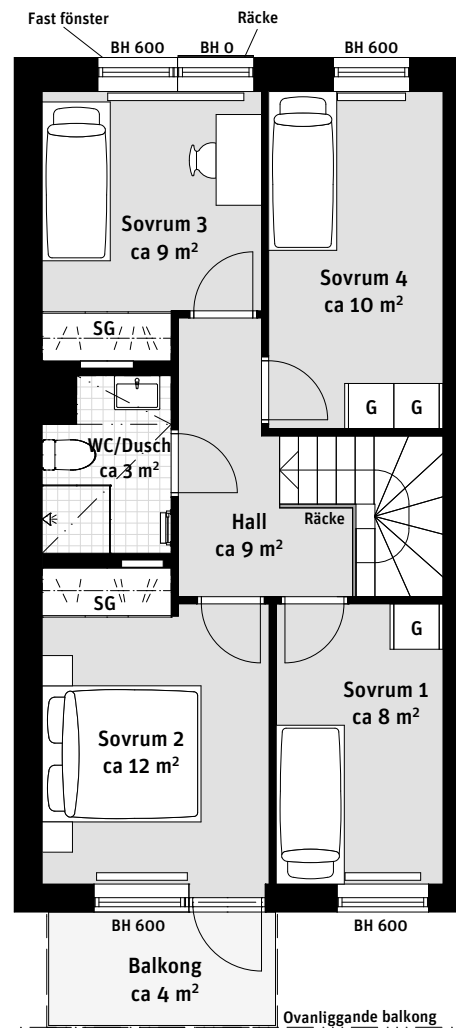

5 RoK, ca 110 m²

Brf Nära Lgh 312, två plan

Nedre plan

Övre plan

- K Kylskåp
- F Frys
- Induktionshäll och ugn
- M Mikrovågsugn
- DM Diskmaskin
- Väggskåp/Klädstång
- TM Tvättmaskin
- TT Torktumlare
- Handduktork
- G Garderob
- ST Städskåp
- L Linneskåp
- Kapphylla
- SG Skjutdörrsgarderob
- P Planteringsyta
- ELC Elcentral
- Inspektionslucka VVS
- Nedsänkt tak ca 0,2m
- LA Lägenhetsaggregat
- Radiator
- BH Bröstningshöjd ungefärlig höjd i mm

LÄGENHETSNUMRERING

RUMSHÖJD

Ca 2.5 m om inget annat anges.

1:100