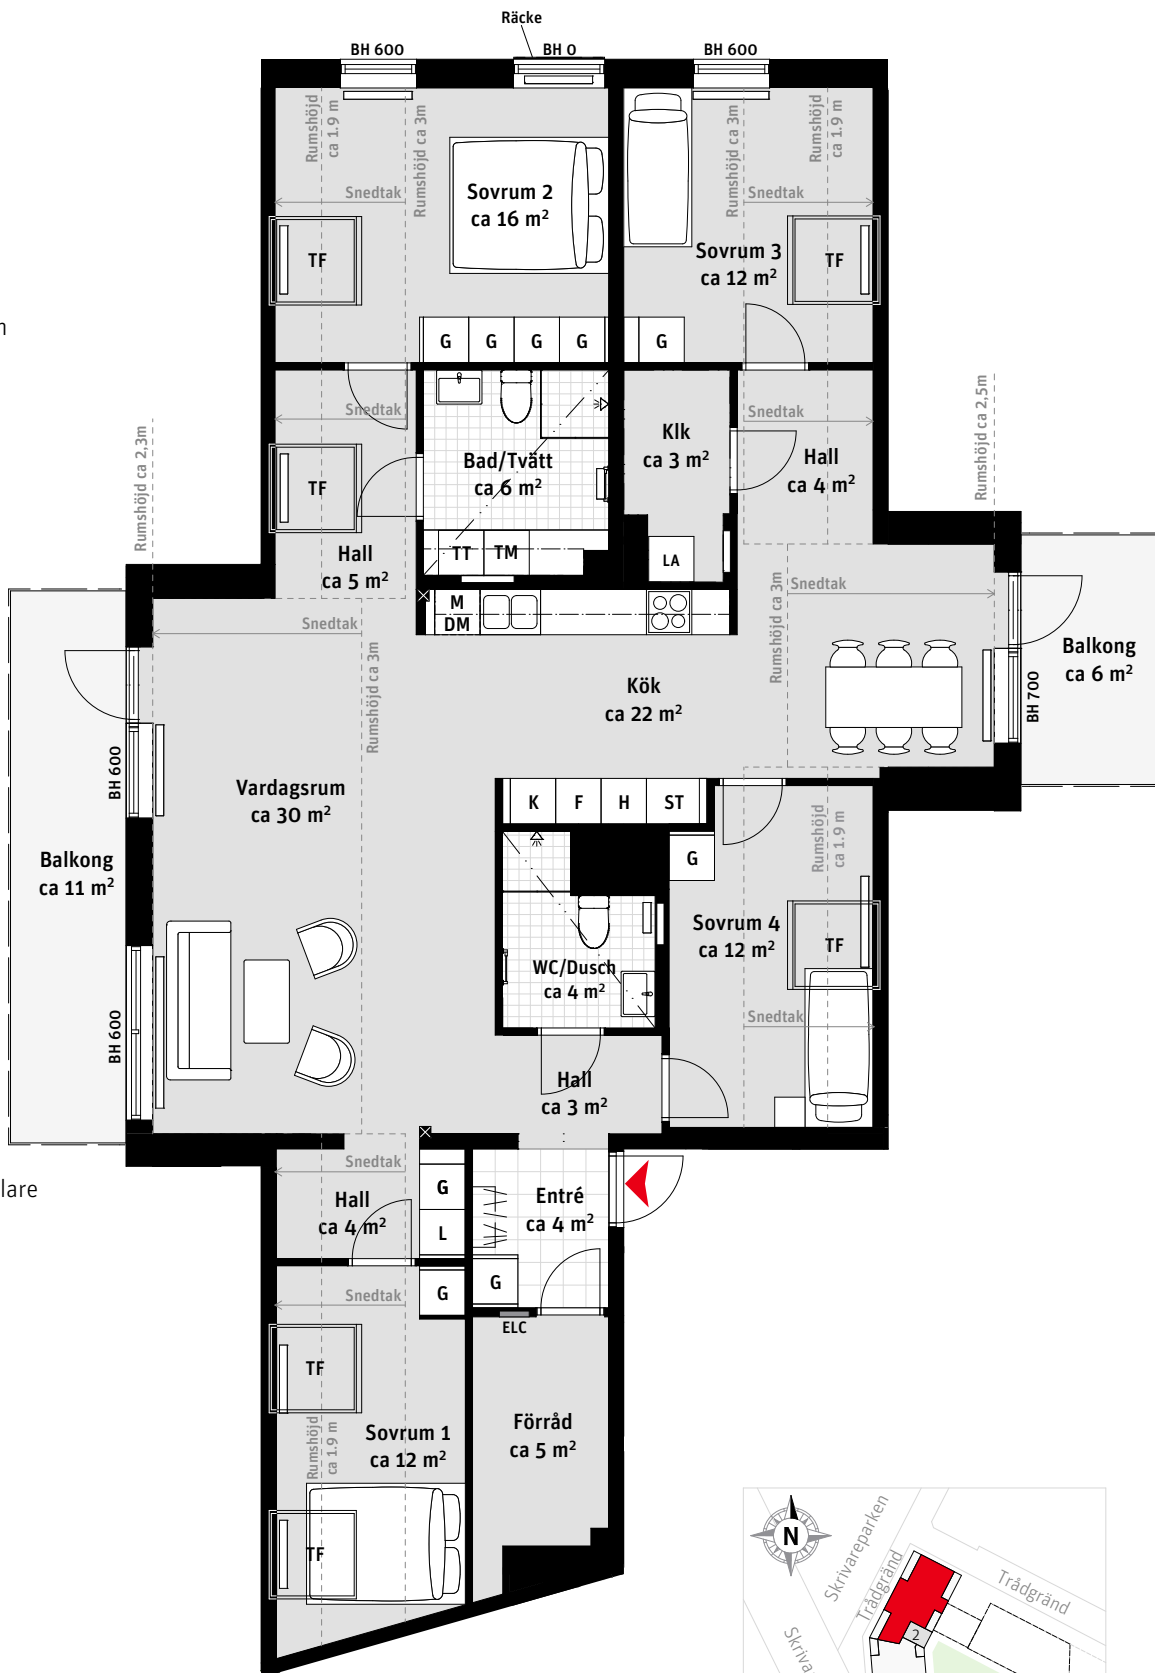

# 5 RoK, ca 152 m<sup>2</sup>

Brf Nära  
Lgh 272

- K Kylskåp
- F Frys
- Induktionshäll och ugn
- M Mikrovågsugn
- DM Diskmaskin
- Väggskåp
- TM Tvättmaskin
- TT Torktumlare
- Handdukstork
- G Garderob
- ST Städsåp
- H Högsåp
- L Linnesåp
- Klk Klädkammare
- TF Takfönster
- Kapphylla
- ELC Elcentral
- Inspektionslucka VVS
- Nedsänkt tak ca 0,2m
- LA Lägenhetsaggregat
- Radiator
- ⊗ Preliminär inbyggd pelare
- BH Bröstningshöjd ungefärlig höjd i mm

## LÄGENHETSNUMRERING

## RUMSHÖJD

Ca 3 m om inget annat anges.

1:100