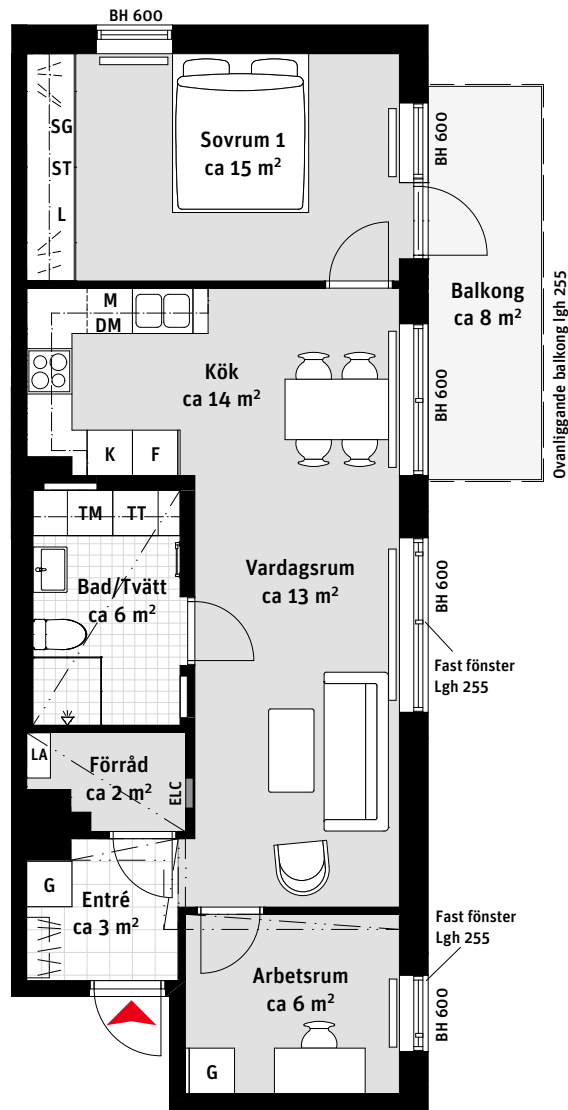

# 3 RoK, ca 64 m<sup>2</sup>

Brf Nära  
Lgh 255, 265

- K Kylskåp
- F Frys
- Induktionshäll och ugn
- M Mikrovågsugn
- DM Diskmaskin
- Väggskåp/Klädstång
- TM Tvättmaskin
- TT Torktumlare
- Handduktork
- G Garderob
- ST Städskåp
- L Linneskåp
- Kapphylla
- SG Skjutdörrsgarderob
- ELC Elcentral
- Inspektionslucka VVS
- Nedsänkt tak ca 0,2m
- LA Lägenhetsaggregat
- Radiator
- BH Bröstningshöjd ungefärlig höjd i mm

## LÄGENHETSNUMRERING

## RUMSHÖJD

Ca 2.5 m om inget annat anges.

1:100