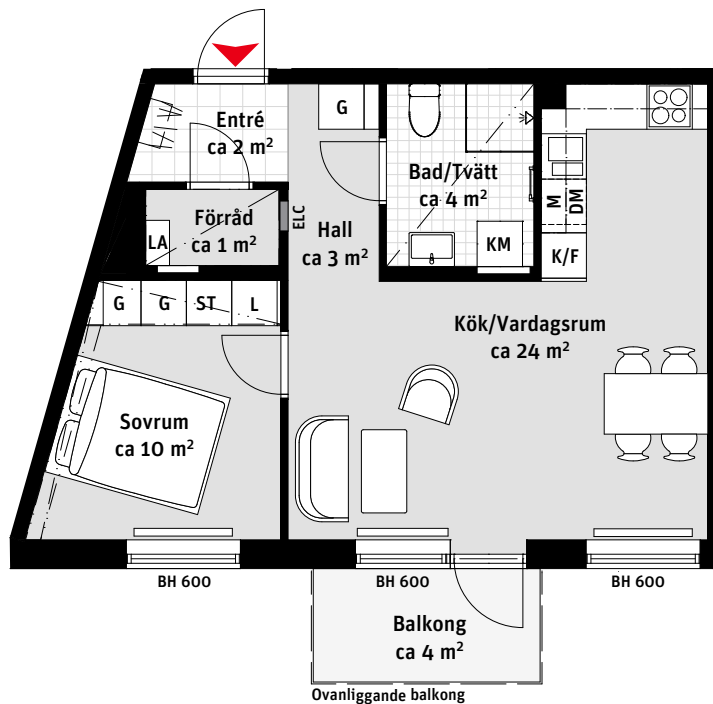

# 2 RoK, ca 49 m<sup>2</sup>

## Brf Nära

Lgh 222, 232,  
242, 252, 262

- K/F Kyl/Frys
- Induktionshäll och ugn
- M Mikrovågsugn
- DM Diskmaskin
- Väggskåp
- Handduksstork
- KM Kombimaskin
- G Garderob
- ST Städskåp
- L Linneskåp
- Kapphylla
- ELC Elcentral
- Inspektionslucka VVS
- - - Nedsänkt tak ca 0,2m
- LA Lägenhetsaggregat
- Radiator
- BH Bröstningshöjd ungefärlig höjd i mm

### LÄGENHETSNUMRERING

### RUMSHÖJD

Ca 2.5 m om inget annat anges.

1:100