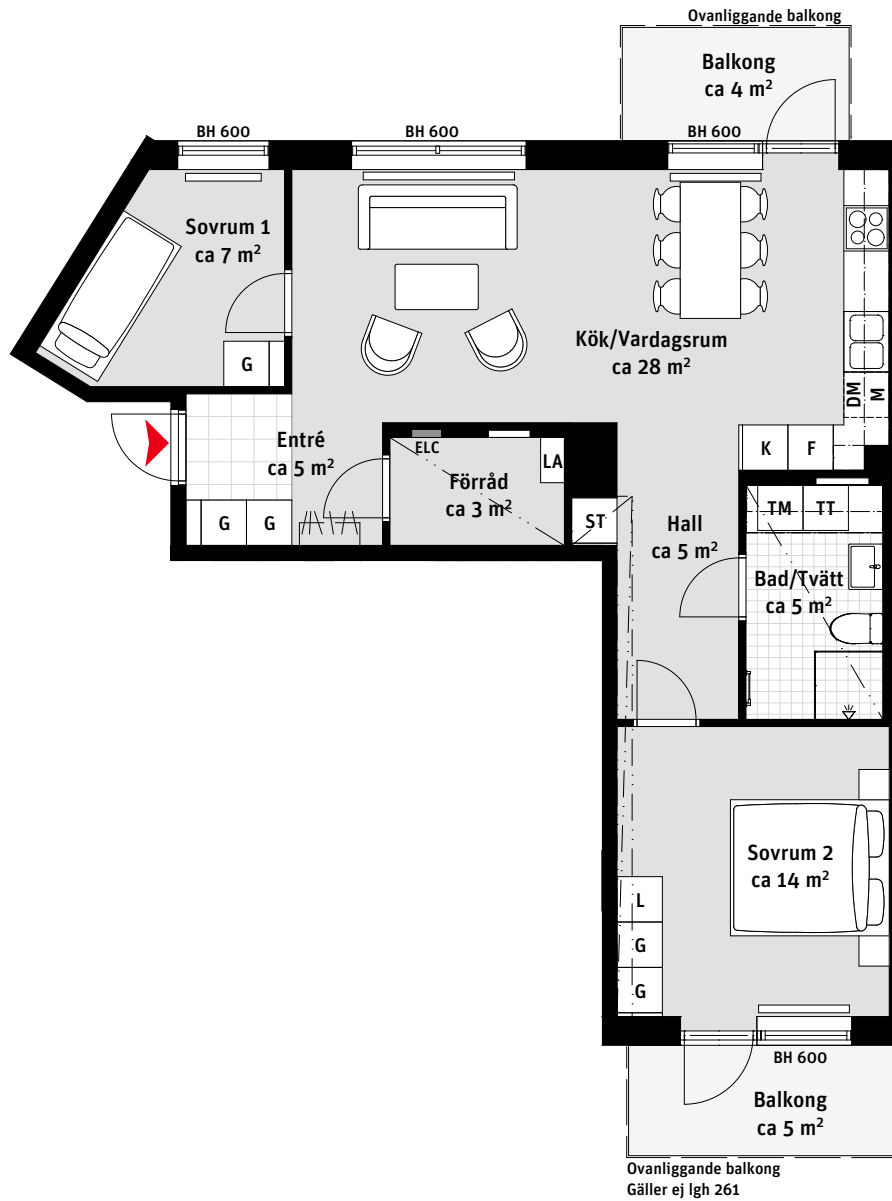

# 3 RoK, ca 72 m<sup>2</sup>

## Brf Nära

Lgh 221, 231,  
241, 251, 261

- K Kylskåp
- F Frys
- Induktionshäll och ugn
- M Mikrovågsugn
- DM Diskmaskin
- Väggskåp
- TM Tvättmaskin
- TT Torktumlare
- Handdukstork
- G Garderob
- ST Städskåp
- L Linneskåp
- Kapphylla
- ELC Elcentral
- Inspektionslucka VVS
- Nedsänkt tak ca 0,2m
- LA Lägenhetsaggregat
- Radiator
- BH Bröstningshöjd ungefärlig höjd i mm

### LÄGENHETSNUMRERING

### RUMSHÖJD

Ca 2.5 m om inget annat anges.

1:100