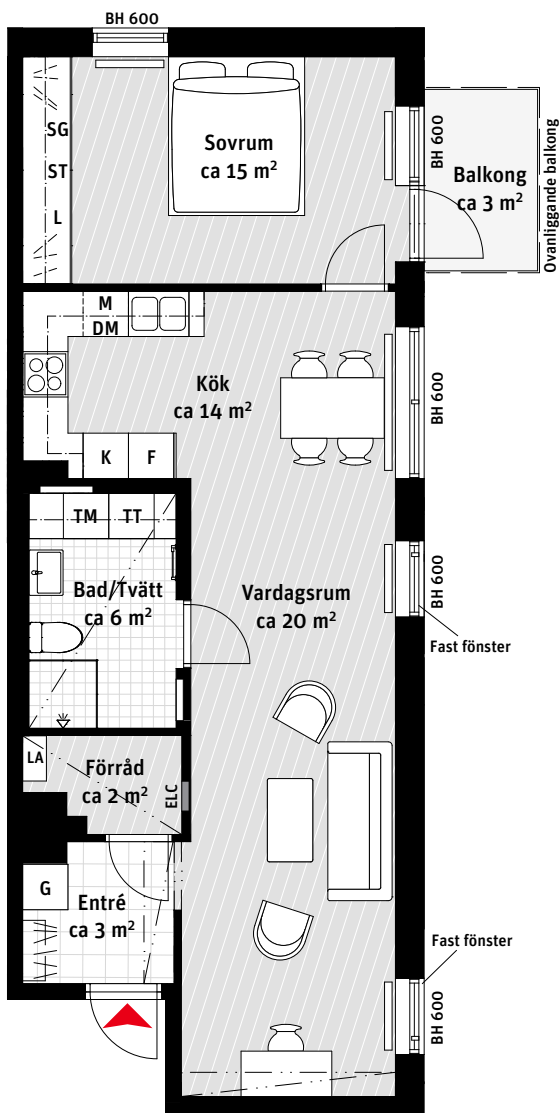

2 RoK, ca 64 m²

Brf Nära
Lgh 245

- K Kylskåp
- F Frys
- Induktionshäll och ugn
- M Mikrovågsugn
- DM Diskmaskin
- Väggskåp/Klädstång
- TM Tvättmaskin
- TT Torktumlare
- Handdukstork
- G Garderob
- ST Städskåp
- L Linneskåp
- Kapphylla
- SG Skjutdörrsgarderob
- ELC Elcentral
- Inspektionslucka VVS
- Nedsänkt tak ca 0,2m
- LA Lägenhetsaggregat
- Radiator
- BH Bröstningshöjd ungefärlig höjd i mm
- Ljusare golvkulör, ej tillvalsmöjlighet

LÄGENHETSNUMRERING

RUMSHÖJD

Ca 2.5 m om inget annat anges.

1:100