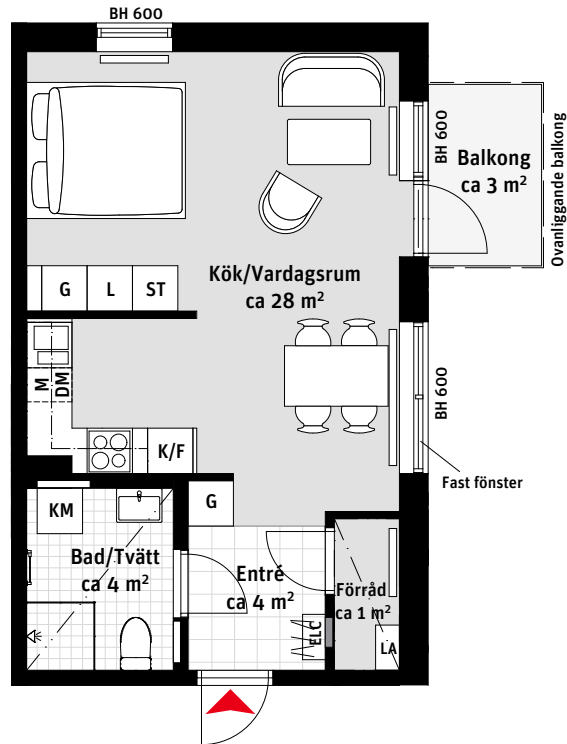

# 1 RoK, ca 40 m<sup>2</sup>

Brf Nära  
Lgh 235

- K/F Kyl/Frys
- Induktionshäll och ugn
- M Mikrovågsugn
- DM Diskmaskin
- Väggskap
- Handduksstork
- KM Kombimaskin
- G Garderob
- ST Städskåp
- L Linneskåp
- Kapphylla
- ELC Elcentral
- Inspektionsslucka VVS
- - - Nedsänkt tak ca 0,2m
- LA Lägenhetsaggregat
- Radiator
- BH Bröstningshöjd ungefärlig höjd i mm

## LÄGENHETSNUMRERING

## RUMSHÖJD

Ca 2.5 m om inget annat anges.

1:100