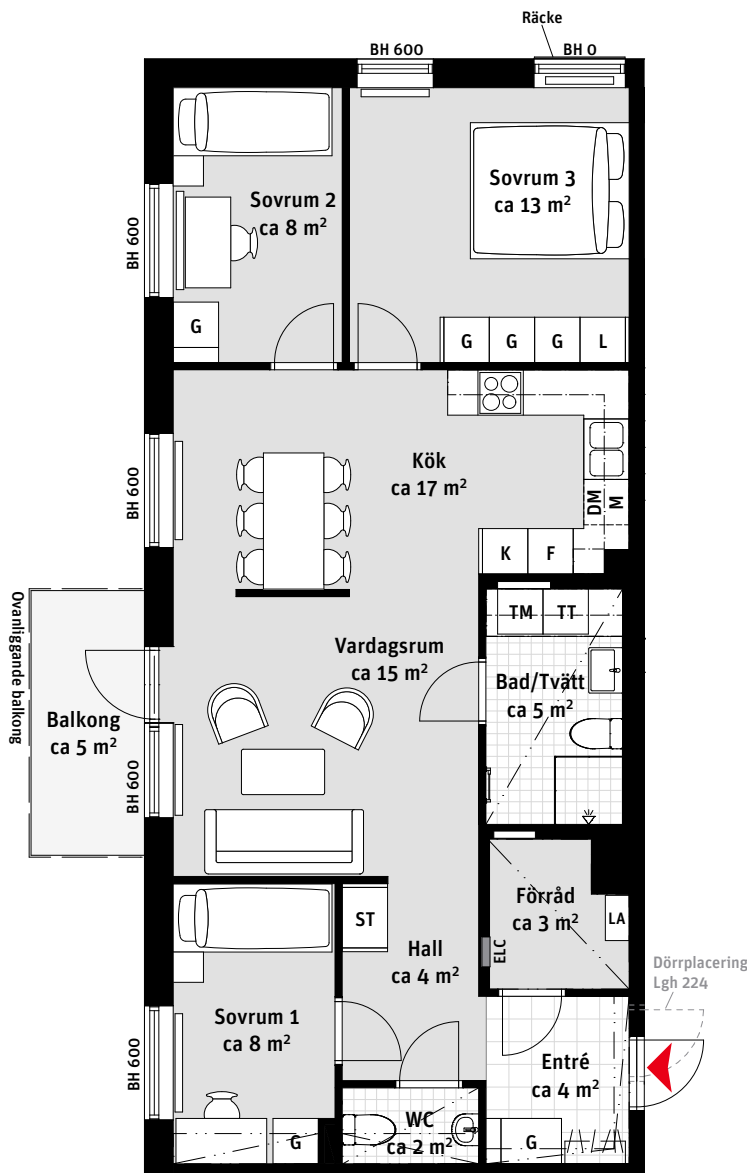

4 RoK, ca 85 m²

Brf Nära
Lgh 224, 234,
244, 254, 264

- K Kylskåp
- F Frys
- Induktionshäll och ugn
- M Mikrovågsugn
- DM Diskmaskin
- Väggskåp
- TM Tvättmaskin
- TT Torktumlare
- Handdukstork
- G Garderob
- ST Städskåp
- L Linneskåp
- Kapphylla
- ELC Elcentral
- Inspektionslucka VVS
- Nedsänkt tak ca 0,2m
- LA Lägenhetsaggregat
- Radiator
- BH Bröstningshöjd ungefärlig höjd i mm

LÄGENHETSNUMRERING

RUMSHÖJD

Ca 2.5 m om inget annat anges.

1:100