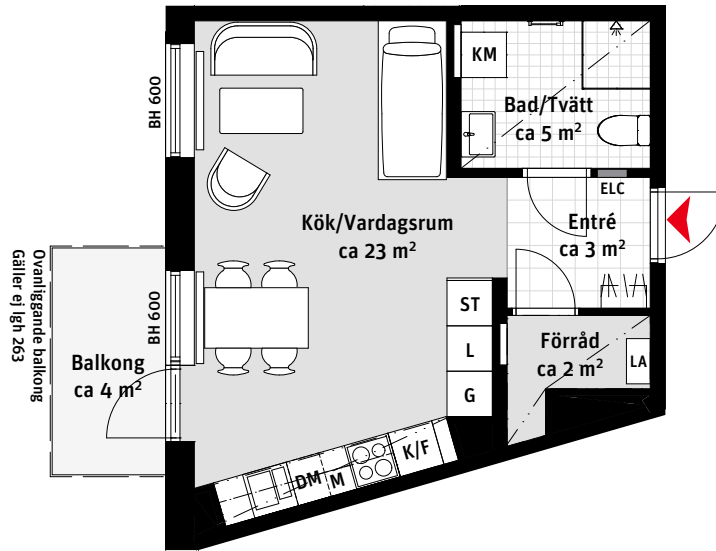

# 1 RoK, ca 35 m<sup>2</sup>

## Brf Nära

Lgh 223, 233,  
243, 253, 263

- K/F Kyl/Frys
- Induktionshäll och ugn
- M Mikrovågsugn
- DM Diskmaskin
- Väggskåp
- Handduktstork
- KM Kombimaskin
- G Garderob
- ST Städskåp
- L Linneskåp
- Kapphylla
- ELC Elcentral
- Inspektionsslucka VVS
- - - Nedsänkt tak ca 0,2m
- LA Lägenhetsaggregat
- Radiator
- BH Bröstningshöjd ungefärlig höjd i mm

### LÄGENHETSNUMRERING

### RUMSHÖJD

Ca 2.5 m om inget annat anges.

1:100