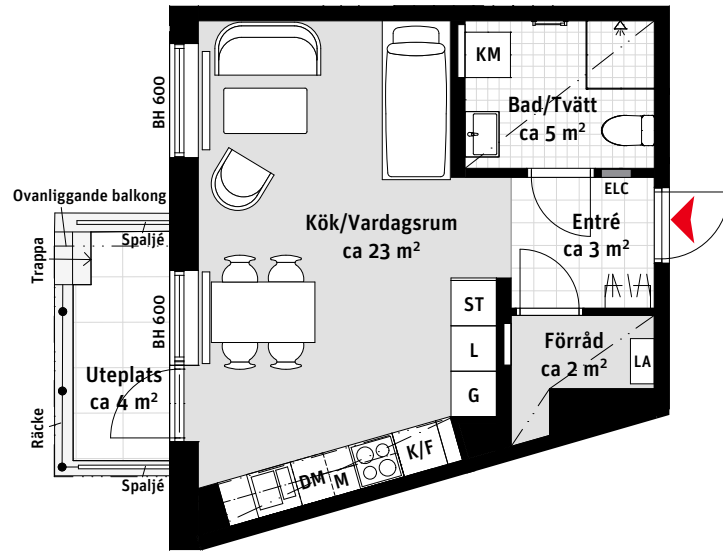

# 1 RoK, ca 35 m<sup>2</sup>

Brf Nära  
Lgh 213

- K/F Kyl/Frys
- Induktionshäll och ugn
- M Mikrovågsugn
- DM Diskmaskin
- Väggskåp
- Handdukstork
- KM Kombimaskin
- G Garderob
- ST Städskåp
- L Linneskåp
- Kapphylla
- ELC Elcentral
- Inspektionslucka VVS
- - - Nedsänkt tak ca 0,2m
- LA Lägenhetsaggregat
- Radiator
- BH Bröstningshöjd ungefärlig höjd i mm

## LÄGENHETSNUMRERING

## RUMSHÖJD

Ca 2.7 m om inget annat anges.

1:100