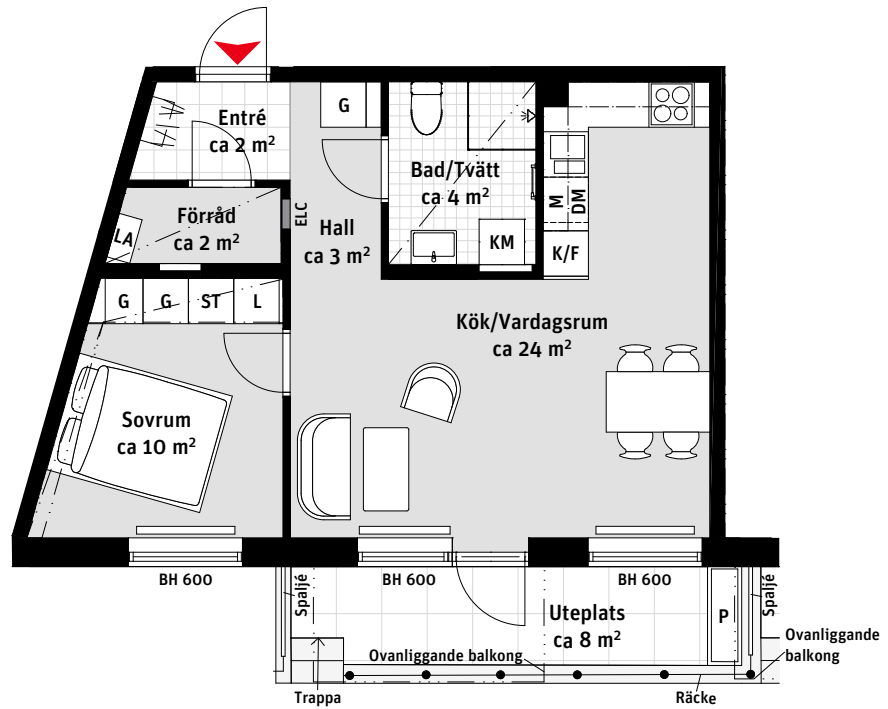

2 RoK, ca 49 m²

Brf Nära Lgh 212

- K/F Kyl/Frys
- Induktionshäll och ugn
- M Mikrovågsugn
- DM Diskmaskin
- Väggskåp
- Handduktstork
- KM Kombimaskin
- G Garderob
- ST Städskåp
- L Linneskåp
- Kapphylla
- P Planteringsyta
- ELC Elcentral
- Inspektionslucka VVS
- Nedsänkt tak ca 0,2m
- LA Lägenhetsaggregat
- Radiator
- BH Bröstningshöjd ungefärlig höjd i mm

LÄGENHETSNUMRERING

RUMSHÖJD

Ca 2.7 m om inget annat anges.

1:100