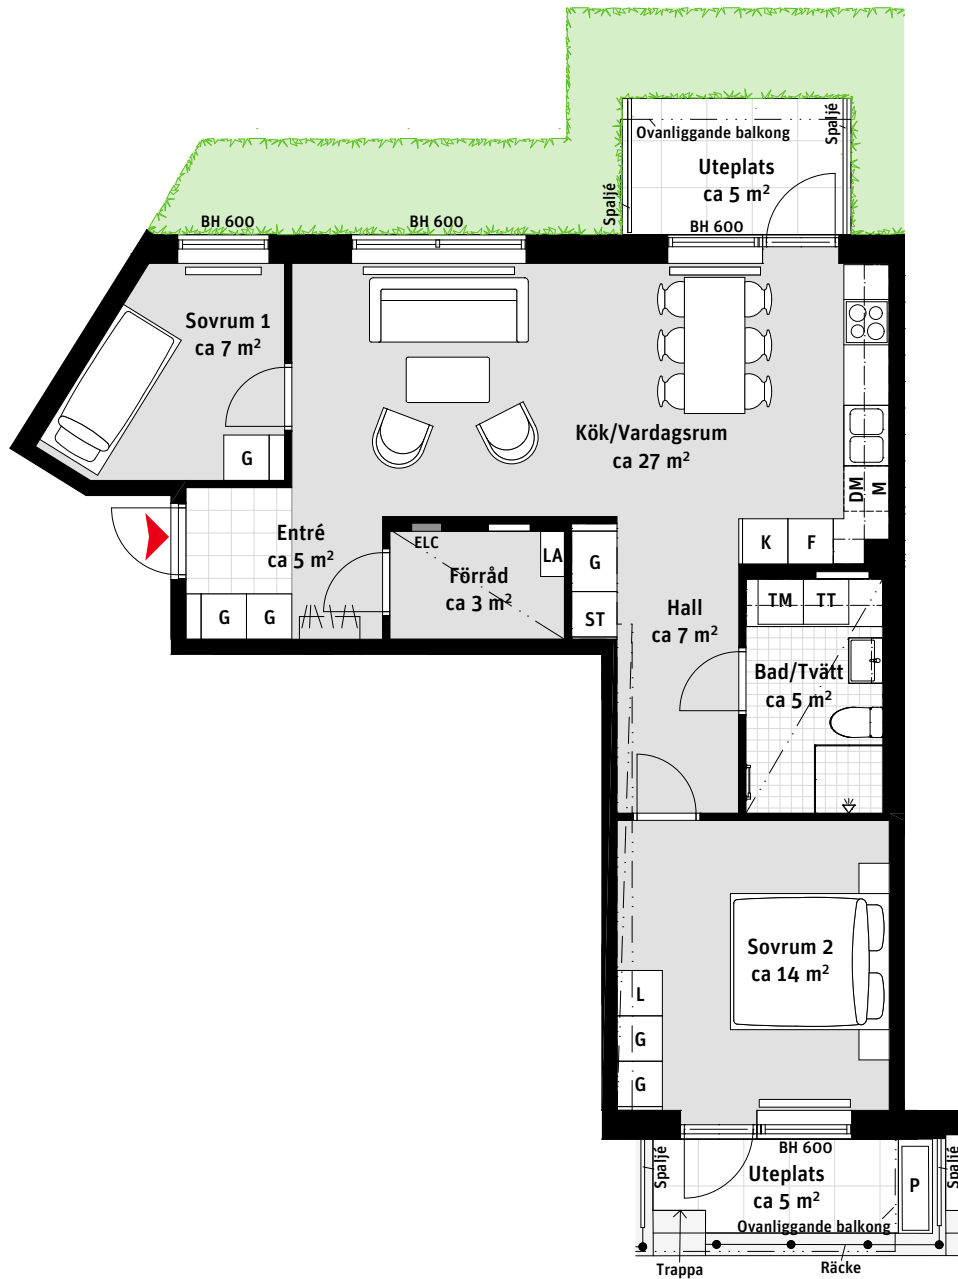

3 RoK, ca 72 m²

Brf Nära
Lgh 211

- K Kylskåp
- F Frys
- Induktionshäll och ugn
- M Mikrovågsugn
- DM Diskmaskin
- Väggskåp
- TM Tvättmaskin
- TT Torktumlare
- Handdukstork
- G Garderob
- ST Städskåp
- L Linneskåp
- Kapphylla
- P Planteringsyta
- ELC Elcentral
- Inspektionslucka VVS
- Nedsänkt tak ca 0,2m
- LA Lägenhetsaggregat
- Radiator
- BH Bröstningshöjd ungefärlig höjd i mm

LÄGENHETSNUMRERING

RUMSHÖJD

Ca 2.7 m om inget annat anges.

1:100