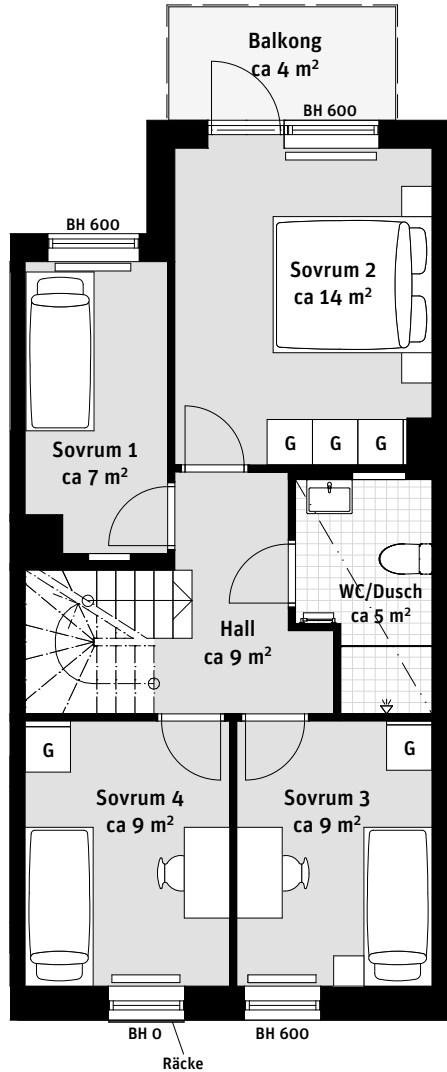

# 6 RoK, ca 135 m<sup>2</sup>

## Brf Nära Lgh 152, tre plan

Nedre plan

Mellan plan

Övre plan

K	Kylskåp		Handdukstork	LA	Lägenhetsaggregat
F	Frys	G	Garderob		Radiator
	Induktionshäll och ugn	ST	Städsåp	BH	Bröstningshöjd ungefärlig höjd i mm
M	Mikrovågsugn	L	Linnesåp		
DM	Diskmaskin		Kapphylla		
	Väggskåp	ELC	Elcentral		
TM	Tvättmaskin		Inspektionsslucka VVS		
TT	Torktumlare		Nedsänkt tak ca 0,2m		

1:100

### RUMSHÖJD

Ca 2.5 m om inget annat anges.