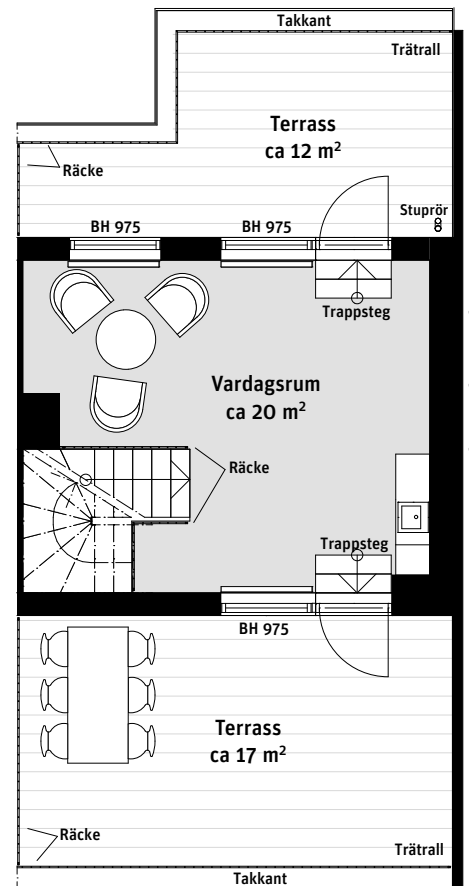

# 6 RoK, ca 135 m<sup>2</sup>

## Brf Nära Lgh 152, tre plan

Nedre plan

Mellan plan

Övre plan

K	Kylskåp		Handdukstork	LA	Lägenhetsaggregat
F	Frys	G	Garderob		Radiator
	Induktionshäll och ugn	ST	Städsåp	BH	Bröstningshöjd ungefärlig höjd i mm
M	Mikrovågsugn	L	Linnesåp		
DM	Diskmaskin		Kapphylla		
	Väggskåp	ELC	Elcentral		
TM	Tvättmaskin		Inspektionsslucka VVS		
TT	Torktumlare		Nedsänkt tak ca 0,2m		

1:100

### RUMSHÖJD

Ca 2.5 m om inget annat anges.