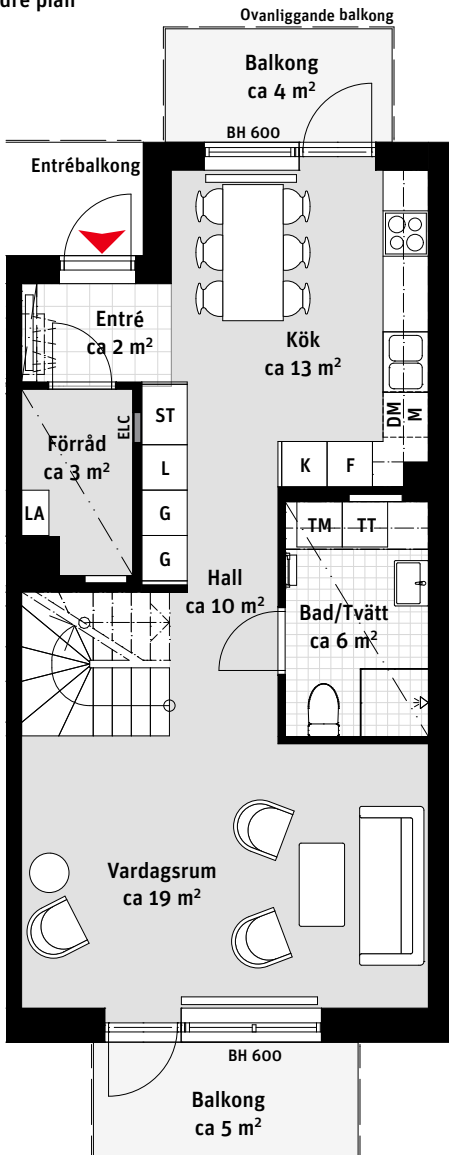

# 6 RoK, ca 135 m<sup>2</sup>

## Brf Nära Lgh 152, tre plan

Nedre plan

Mellan plan

Övre plan

K	Kylskåp		Handdukstork	LA	Lägenhetsaggregat
F	Frys	G	Garderob		Radiator
	Induktionshäll och ugn	ST	Städsåp	BH	Bröstningshöjd ungefärlig höjd i mm
M	Mikrovågsugn	L	Linnesåp		
DM	Diskmaskin		Kapphylla		
	Väggskåp	ELC	Elcentral		
TM	Tvättmaskin		Inspektionsslucka VVS		
TT	Torktumlare		Nedsänkt tak ca 0,2m		

1:100

### RUMSHÖJD

Ca 2.5 m om inget annat anges.