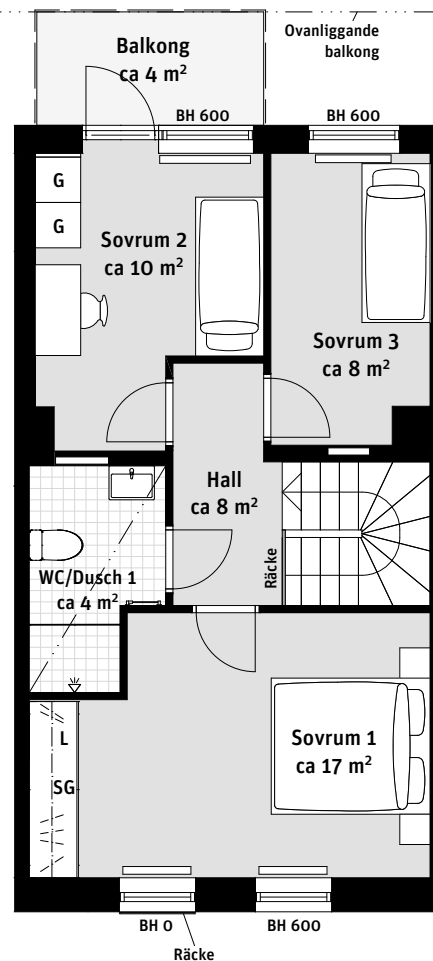

# 5 RoK, ca 125 m<sup>2</sup>

## Brf Nära Lgh 133, två plan

Nedre plan

Övre plan

- |     |                        |     |                      |    |                                     |
|-----|------------------------|-----|----------------------|----|-------------------------------------|
| K/F | Kyl/Frys               | KM  | Kombimaskin          | —  | Radiator                            |
| K   | Kylskåp                | G   | Garderob             | BH | Bröstningshöjd ungefärlig höjd i mm |
| F   | Frys                   | ST  | Städskåp             |    |                                     |
|     | Induktionshäll och ugn | L   | Linneskåp            |    |                                     |
| M   | Mikrovågsugn           | SG  | Skjutdörrsgarderob   |    |                                     |
| DM  | Diskmaskin             |     | Kapphylla            |    |                                     |
| —   | Väggskåp/Klädstång     | ELC | Elcentral            |    |                                     |
| TM  | Tvättmaskin            |     | Inspektionslucka VVS |    |                                     |
| TT  | Torktumlare            | —   | Nedsänkt tak ca 0,2m |    |                                     |
|     | Handdukstork           | LA  | Lägenhetsaggregat    |    |                                     |

### LÄGENHETSNUMRERING

### RUMSHÖJD

Ca 2.5 m om inget annat anges.

1:100