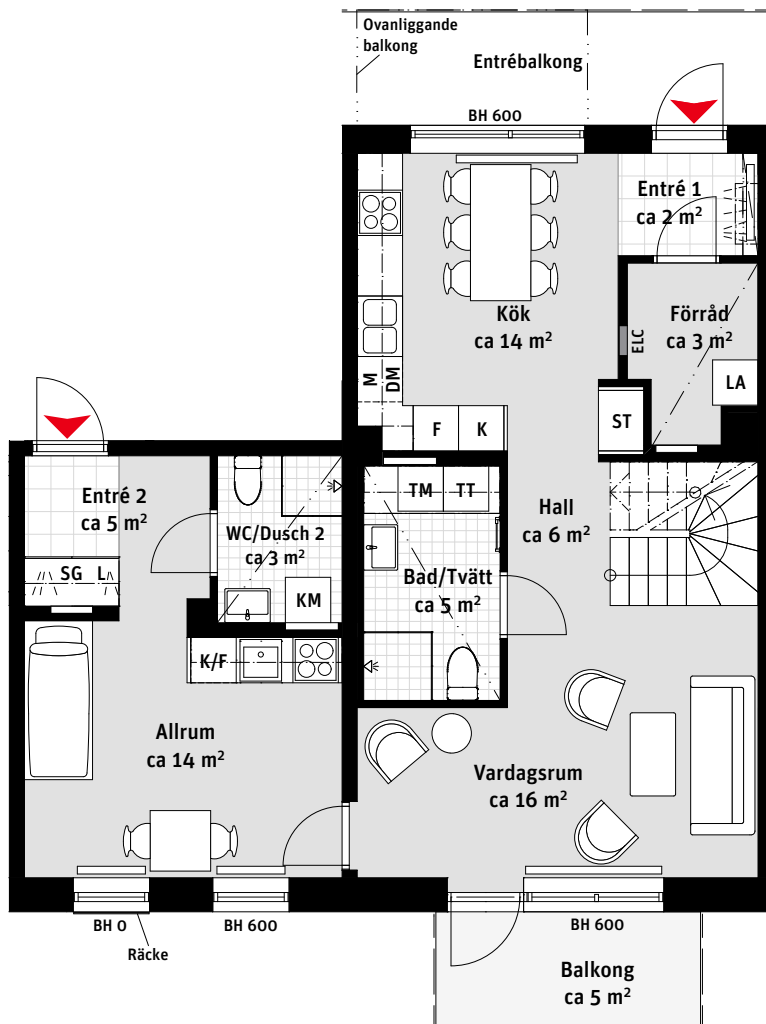

# 5 RoK, ca 125 m<sup>2</sup>

## Brf Nära Lgh 133, två plan

Nedre plan

Övre plan

- |     |                        |     |                      |    |                                     |
|-----|------------------------|-----|----------------------|----|-------------------------------------|
| K/F | Kyl/Frys               | KM  | Kombimaskin          | —  | Radiator                            |
| K   | Kylskåp                | G   | Garderob             | BH | Bröstningshöjd ungefärlig höjd i mm |
| F   | Frys                   | ST  | Städskåp             |    |                                     |
|     | Induktionshäll och ugn | L   | Linneskåp            |    |                                     |
| M   | Mikrovågsugn           | SG  | Skjutdörrsgarderob   |    |                                     |
| DM  | Diskmaskin             |     | Kapphylla            |    |                                     |
| —   | Väggskåp/Klädstång     | ELC | Elcentral            |    |                                     |
| TM  | Tvättmaskin            |     | Inspektionslucka VVS |    |                                     |
| TT  | Torktumlare            | —   | Nedsänkt tak ca 0,2m |    |                                     |
|     | Handdukstork           | LA  | Lägenhetsaggregat    |    |                                     |

### LÄGENHETSNUMRERING

### RUMSHÖJD

Ca 2.5 m om inget annat anges.

1:100