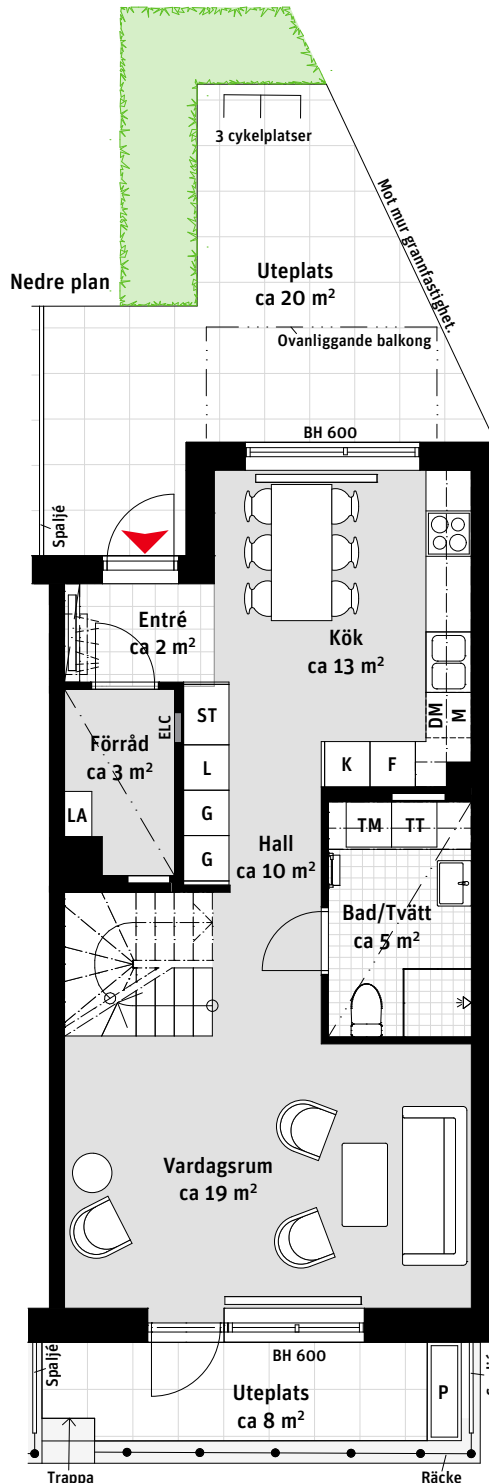

# 5 RoK, ca 112 m<sup>2</sup>

Brf Nära  
Lgh 112, två plan

- K Kylskåp
- F Frys
- Induktionshäll och ugn
- M Mikrovågsugn
- DM Diskmaskin
- Väggskåp
- TM Tvättmaskin
- TT Torktumlare
- Handdukstork
- G Garderob
- ST Städsåp
- L Linneskåp
- Kapphylla
- P Planteringsyta
- ELC Elcentral
- Inspektionslucka VVS
- Nedsänkt tak ca 0,2m
- LA Lägenhetsaggregat
- Radiator
- BH Bröstningshöjd ungefärlig höjd i mm

Övre plan

## LÄGENHETSNUMRERING

## RUMSHÖJD

Ca 2.5 m om inget annat anges.

1:100