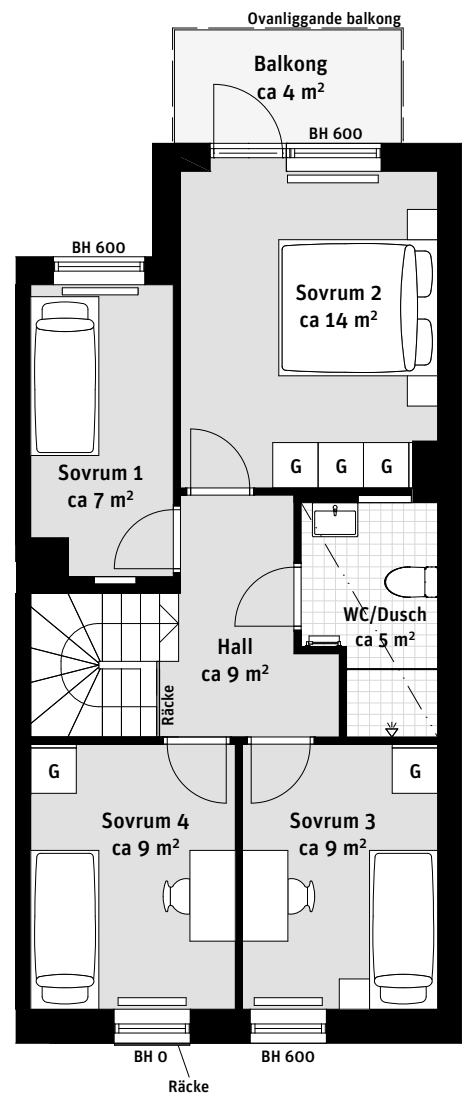

# 5 RoK, ca 112 m<sup>2</sup>

Brf Nära  
Lgh 112, två plan

- K Kylskåp
- F Frys
- Induktionshäll och ugn
- M Mikrovågsugn
- DM Diskmaskin
- Väggskåp
- TM Tvättmaskin
- TT Torktumlare
- Handdukstork
- G Garderob
- ST Städsåp
- L Linneskåp
- Kapphylla
- P Planteringsyta
- ELC Elcentral
- Inspektionslucka VVS
- Nedsänkt tak ca 0,2m
- LA Lägenhetsaggregat
- Radiator
- BH Bröstningshöjd ungefärlig höjd i mm

Övre plan

## LÄGENHETSNUMRERING

## RUMSHÖJD

Ca 2.5 m om inget annat anges.

1:100