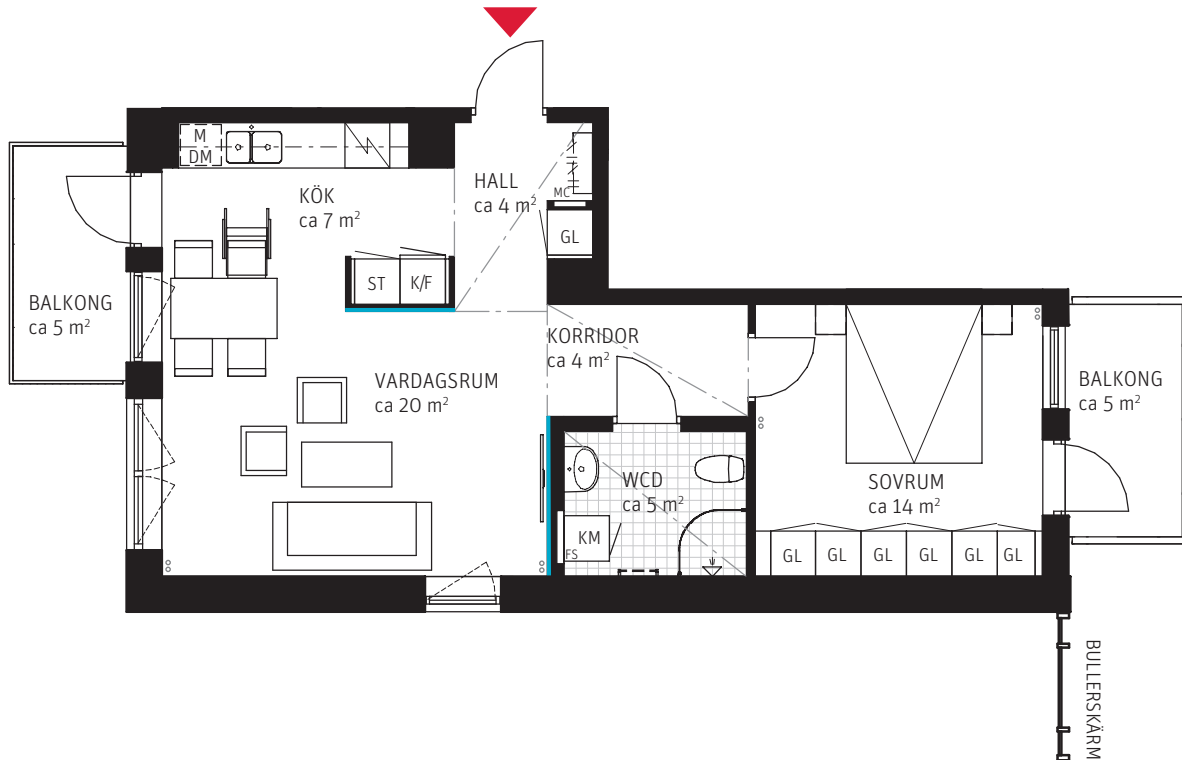

2 RoK ca 55 m²

Brf Browallia
Lgh 5403

FÖRKLARINGAR

Generell takhöjd på ca 2,7 m

ST Städsåp	GL Garderob/Linnesåp	Rekommenderad placering av TV	Förstärkning av vägg
Duschkvagnar	Diskho	Handdukstork	Sänkt innertak, takhöjd ca 2,3 m
Hatthylla	M Mikro	FS Fördelarsåp	Väggsåp
Diskmaskin	Induktionshåll och ugn	MC Mediacentral	Klinker
Kyl/Frys	Kombinerad Tvättmaskin/Torktummlare		Parkett
			Synliga rör

SITUATIONSPLAN