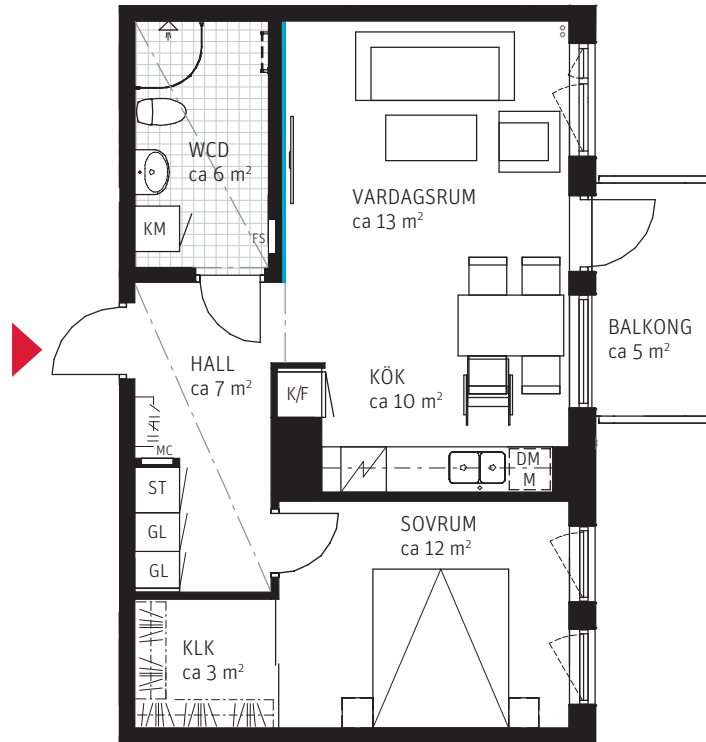

2 RoK ca 53 m²

Brf Browallia
Lgh 5402

FÖRKLARINGAR

Generell takhöjd på ca 2,7 m

Städsåp	Garderob/Linnesåp	Rekommenderad placering av TV	Förstärkning av vägg
Duschväggar	Diskho	Handdukstork	Sänkt innertak, takhöjd ca 2,3 m
Hatthylla	Mikro	Fördelarsåp	Väggsåp
Diskmaskin	Induktionshäll och ugn	Mediacentral	Klinker
Kyl/Frys	Kombinerad Tvättmaskin/Torktummlare		Parkett
			Synliga rör

SITUATIONSPLAN