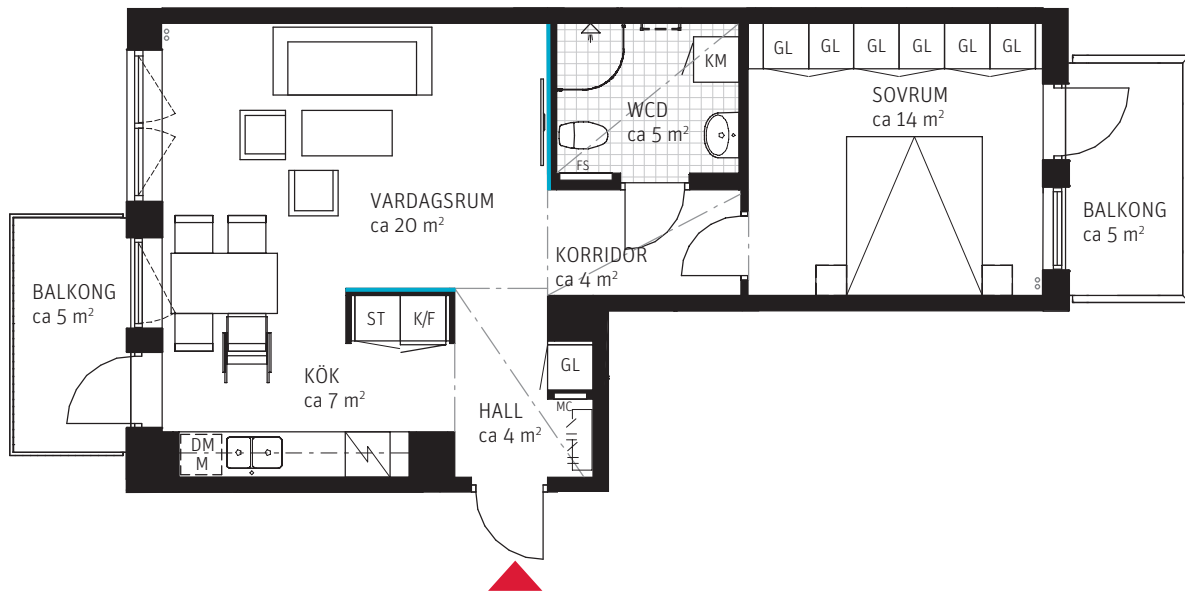

2 RoK ca 55 m²

Brf Browallia
Lgh 5401

FÖRKLARINGAR

Generell takhöjd på ca 2,7 m

Städsåp	Garderob/Linnesåp	Rekommenderad placering av TV	Förstärkning av vägg
Duschväggar	Diskho	Handdukstork	Sänkt innertak, takhöjd ca 2,3 m
Hatthylla	Mikro	Fördelarsåp	Väggsåp
Diskmaskin	Induktionshåll och ugn	Mediacentral	Klinker
Kyl/Frys	Kombinerad Tvättmaskin/Torktummlare		Parkett
			Synliga rör

SITUATIONSPLAN