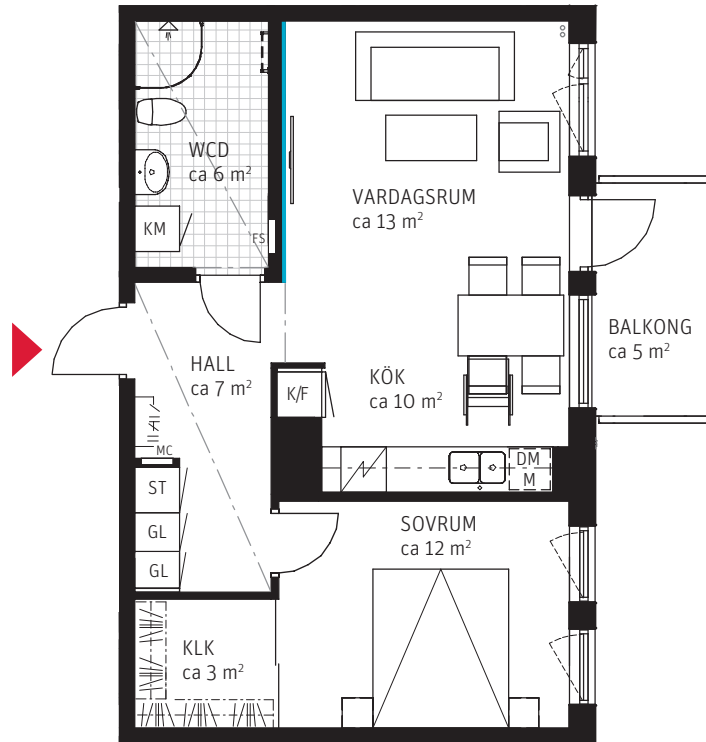

2 RoK

ca 53 m²

Brf Browallia
Lgh 5202

FÖRKLARINGAR

Generell takhöjd på ca 2,7 m

Städsåp	Garderob/Linnesåp	Rekommenderad placering av TV	Förstärkning av vägg
Duschväggar	Diskho	Sänkt innertak, takhöjd ca 2,3 m	Väggskåp
Hatthylla	Mikro	Handdukstork	Klinker
Diskmaskin	Induktionshäll och ugn	Fördelarsåp	Parkett
Kyl/Frys	Kombinerad Tvättmaskin/Torktummlare	Mediacentral	Synliga rör

SITUATIONSPLAN