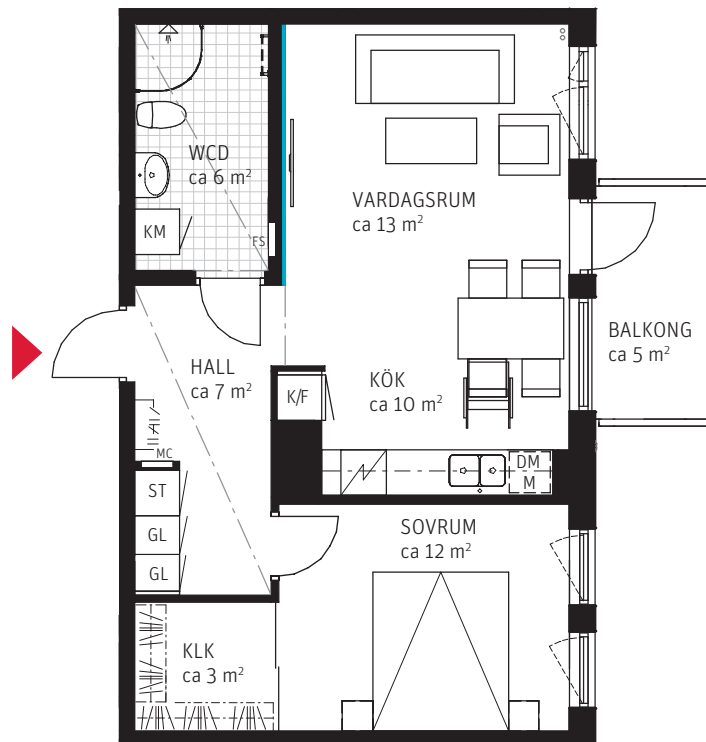

2 RoK ca 53 m²

Brf Browallia
Lgh 5102

FÖRKLARINGAR

Generell takhöjd på ca 2,7 m

Städsåp	Garderob/Linnesåp	Rekommenderad placering av TV	Förstärkning av vägg
Duschväggar	Diskho	Handdukstork	Sänkt innertak, takhöjd ca 2,3 m
Hatthylla	Mikro	Fördelarsåp	Väggsåp
Diskmaskin	Induktionshäll och ugn	Mediacentral	Klinker
Kyl/Frys	Kombinerad Tvättmaskin/Torktummlare		Parkett
			Synliga rör

SITUATIONSPLAN