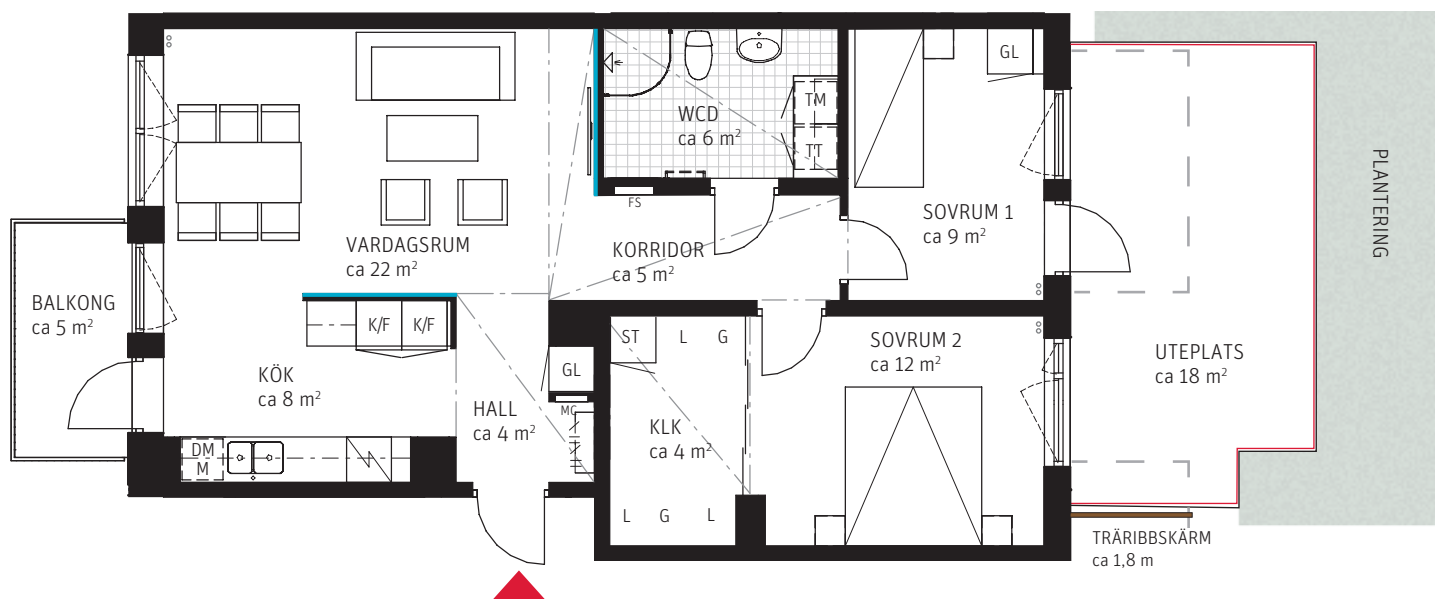

3 RoK ca 74 m²

Brf Browallia
Lgh 5001

FÖRKLARINGAR

Generell takhöjd på ca 2,7 m

Garderob	Linneskåp	Förstärkning av vägg
Städsåp	Garderob/Linneskåp	Sänkt innertak, takhöjd ca 2,3 m
Duschkåp	Diskho	Väggsåp
Hatthylla	Mikro	Klinker
Diskmaskin	Induktionshäll och ugn	Parkett
Kyl/Frys	Tvättmaskin	Ovanliggande balkongplatta
	Torktumlare	Handdukstork
		Fördelarsåp
		Mediacentral
		Rekommenderad placering av TV

SITUATIONSPLAN