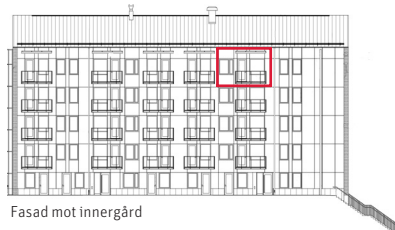

# 1 RoK ca 34 m<sup>2</sup>

Brf Browallia  
Lgh 4402

## SITUATIONSPLAN

Fasad mot innergård

METER SKALA 1:100