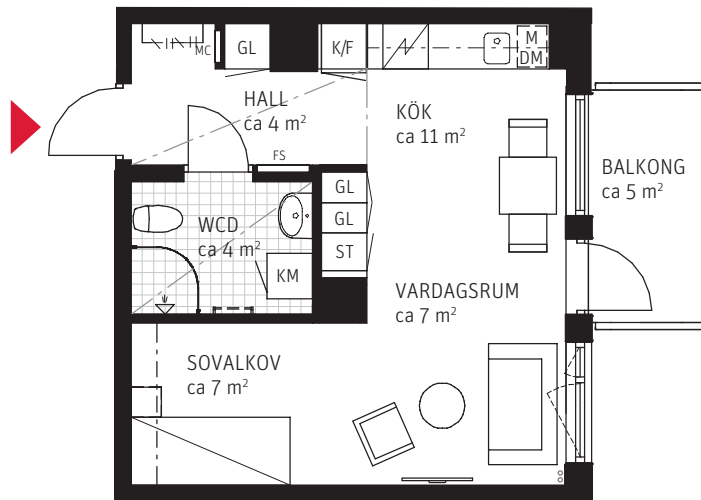

# 1 RoK ca 34 m<sup>2</sup>

Brf Browallia  
Lgh 4402

## FÖRKLARINGAR

Generell takhöjd på ca 2,7 m

ST Städsåp	GL Garderob/Linnesåp	Rekommenderad placering av TV	Sänkt innertak, takhöjd ca 2,3 m
Duschväggar	Diskho	Handdukstork	Väggskåp i sovalkov monteras ca 1,6 m över golv
Hatthylla	M Mikro	Födelarskåp	Klinker
DM Diskmaskin 45 cm	Induktionshäll och ugn	MC Mediacentral	Parkett
K/F Kyl/Frys	KM Kombinerad Tvättmaskin/Torktummlare		Synliga rör

## SITUATIONSPLAN

Fasad mot innergård

METER SKALA 1:100