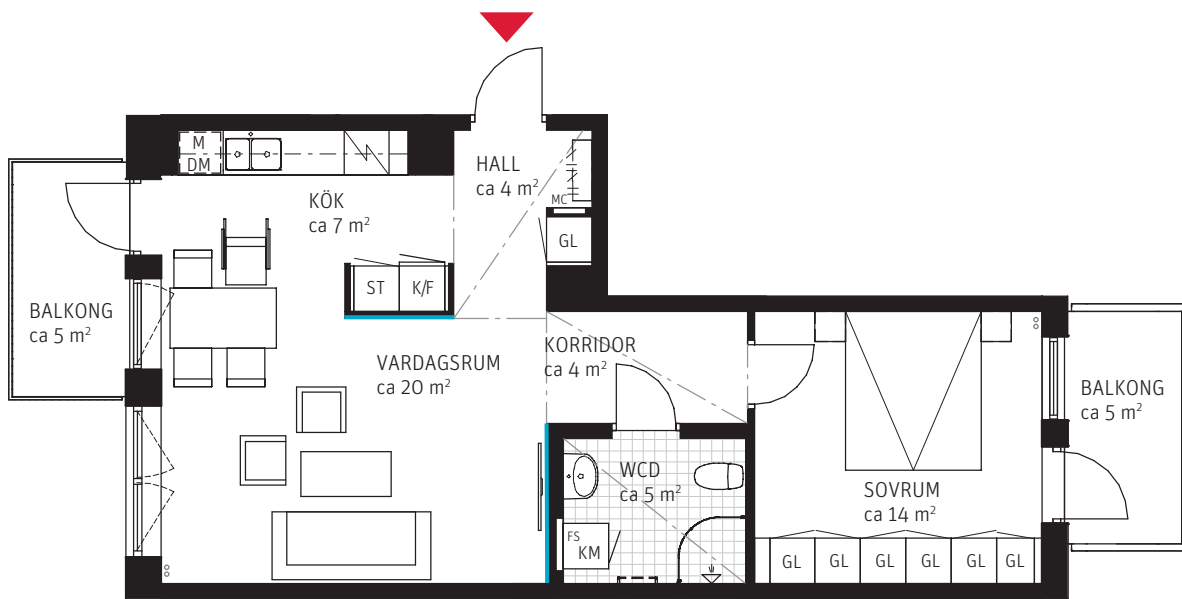

2 RoK ca 55 m²

Brf Browallia
Lgh 4303

FÖRKLARINGAR

Generell takhöjd på ca 2,7 m

ST Städsåp

GL Garderob/Linnesåp

Rekommenderad placering av TV

Duschväggar

K/F Kyl/Frys

KM Kombinerad Tvåttmaskin/Torktummlare

Förstärkning av vägg

Sänkt innertak, takhöjd ca 2,3 m

Väggsåp

Klinker

Parkett

Synliga rör

SITUATIONSPLAN

Fasad mot innergård

METER SKALA 1:100