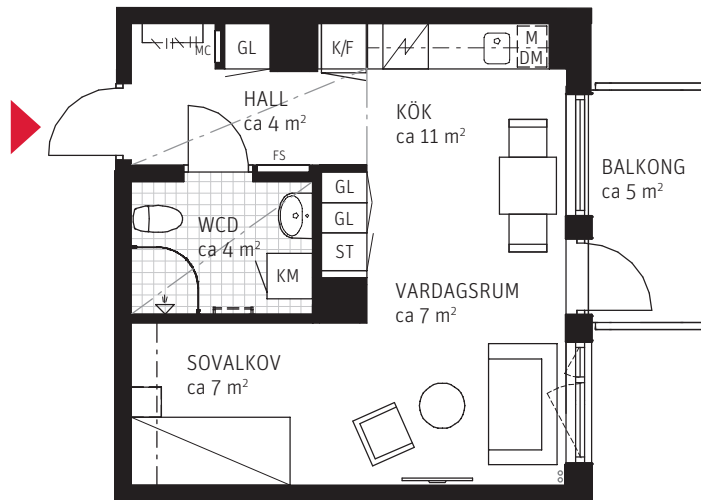

1 RoK ca 34 m²

Brf Browallia
Lgh 4302

FÖRKLARINGAR

Generell takhöjd på ca 2,7 m

ST Städsåp	GL Garderob/Linnesåp	Rekommenderad placering av TV	Sänkt innertak, takhöjd ca 2,3 m
Duschväggar	Diskho	Handdukstork	Väggskåp i sovalkov monteras ca 1,6 m över golv
Hatthylla	M Mikro	FS Fördelarsåp	Klinker
DM Diskmaskin 45 cm	Induktionshäll och ugn	MC Mediacentral	Parkett
K/F Kyl/Frys	KM Kombinerad Tvättmaskin/Torktummlare		Synliga rör

SITUATIONSPLAN

Fasad mot innergård

METER SKALA 1:100