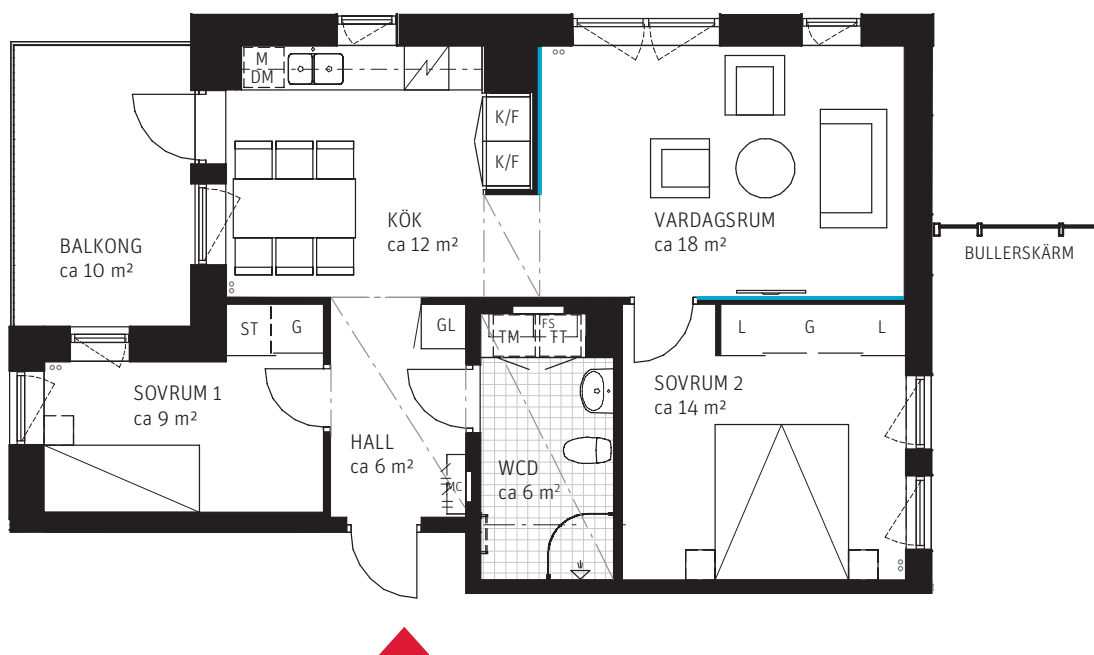

3 RoK ca 68 m²

Brf Browallia
Lgh 4301

FÖRKLARINGAR

Generell takhöjd på ca 2,7 m

Garderob	Linneskåp	Förstärkning av vägg
Städskåp	Garderob/Linneskåp	Sänkt innertak, takhöjd ca 2,3 m
Duschkåp	Diskho	Väggskåp
Hatthylla	Mikro	Klinker
Diskmaskin	Induktionshäll och ugn	Parkett
Kyl/Frys	Tvättmaskin	Synliga rör
	Fördelarskåp	
	Mediacentral	
	Torktumlare	
	Handdukstork	
	Rekommenderad placering av TV	

SITUATIONSPLAN