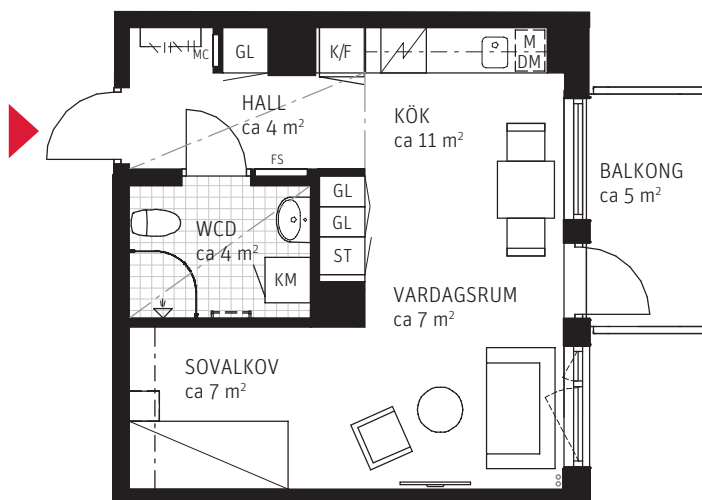

# 1 RoK ca 34 m<sup>2</sup>

Brf Browallia  
Lgh 4202

## FÖRKLARINGAR

Generell takhöjd på ca 2,7 m

ST Städsåp	GL Garderob/Linnesåp	Rekommenderad placering av TV	Sänkt innertak, takhöjd ca 2,3 m
Duschväggar	Diskho	Handdukstork	Väggskåp i sovalkov monteras ca 1,6 m över golv
Hatthylla	M Mikro	FS Födelarsåp	Klinker
DM Diskmaskin 45 cm	Induktionshäll och ugn	MC Mediacentral	Parkett
K/F Kyl/Frys	KM Kombinerad Tvättmaskin/Torktummlare		Synliga rör