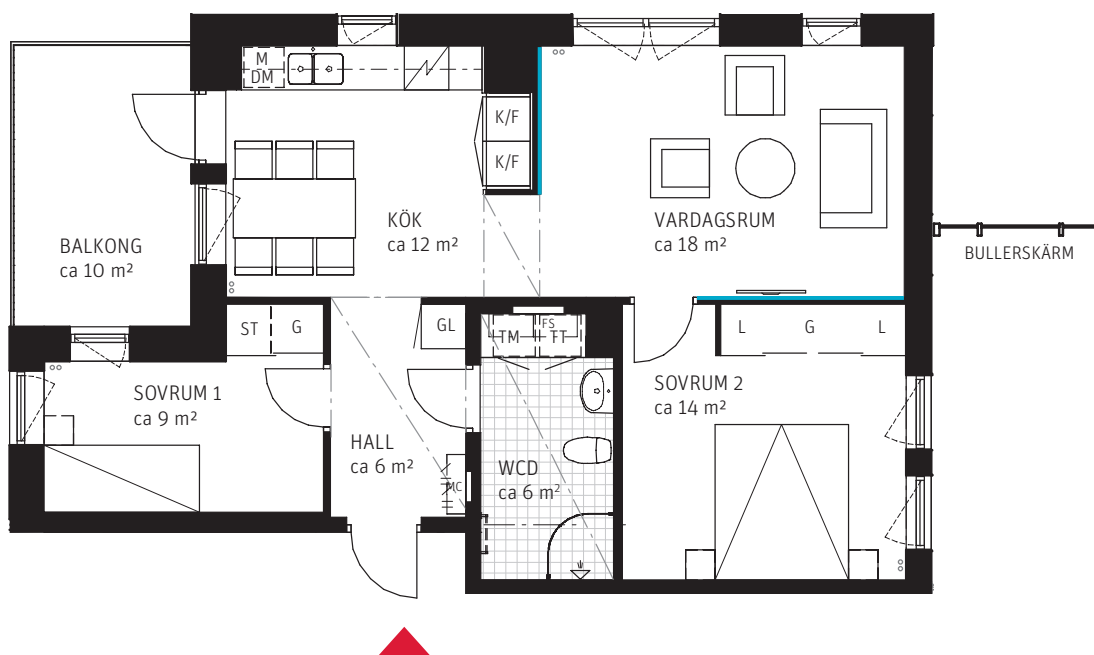

3 RoK ca 68 m²

Brf Browallia
Lgh 4201

FÖRKLARINGAR

Generell takhöjd på ca 2,7 m

Garderob	Linneskåp	Fördelarskåp	Förstärkning av vägg
Städskåp	Garderob/Linneskåp	Rekommenderad placering av TV	Sänkt innertak, takhöjd ca 2,3 m
Duschväggar	Diskho	Handdukstork	Väggskåp
Hatthylla	Mikro	Fördelarskåp	Klinker
Diskmaskin	Induktionshäll och ugn	Mediacentral	Parkett
Kyl/Frys	Tvättmaskin	Torktumlare	Synliga rör

SITUATIONSPLAN

Fasad mot innergård