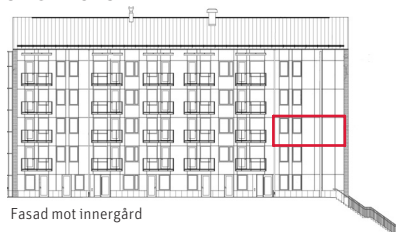

3 RoK ca 68 m²

Brf Browallia
Lgh 4201

FÖRKLARINGAR

Generell takhöjd på ca 2,7 m

Garderob	Linneskåp	Fördelarskåp	Förstärkning av vägg
Städskåp	Garderob/Linneskåp	Rekommenderad placering av TV	Sänkt innertak, takhöjd ca 2,3 m
Duschväggar	Diskho	Handdukstork	Väggskåp
Hatthylla	Mikro	Fördelarskåp	Klinker
Diskmaskin	Induktionshäll och ugn	Mediacentral	Parkett
Kyl/Frys	Tvättmaskin	Torktumlare	Synliga rör

SITUATIONSPLAN

Fasad mot innergård