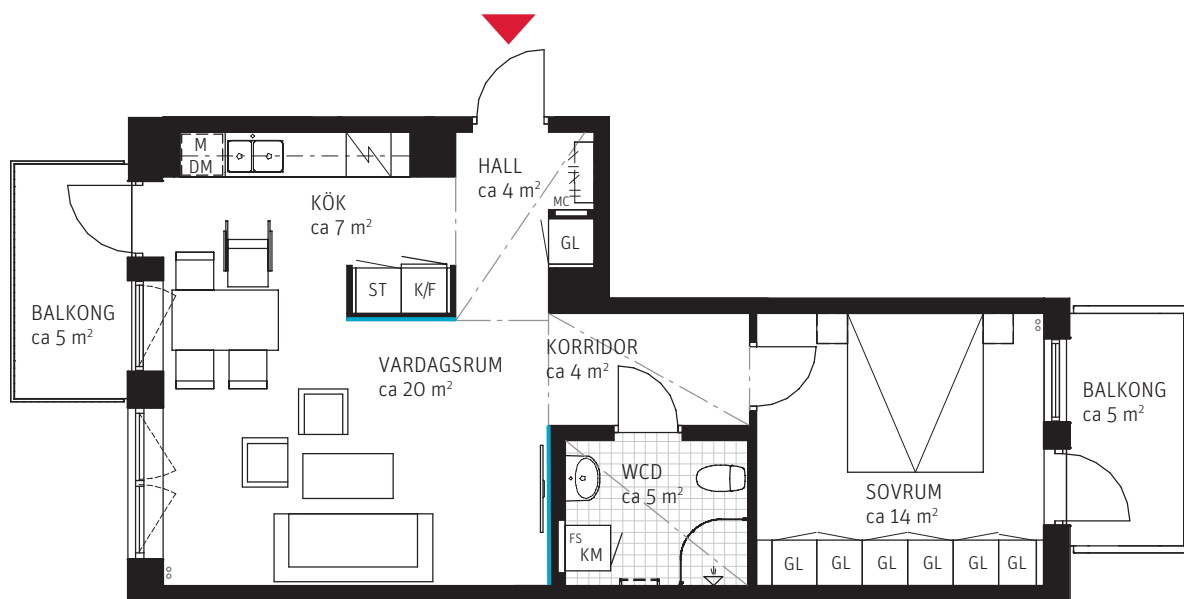

# 2 RoK ca 55 m<sup>2</sup>

Brf Browallia  
Lgh 4103

## FÖRKLARINGAR

Generell takhöjd på ca 2,7 m

ST Städsåp

GL Garderob/Linnesåp

Rekommenderad placering av TV

Duschväggar

Diskho

Handdukstork

## SITUATIONSPLAN

METER SKALA 1:100