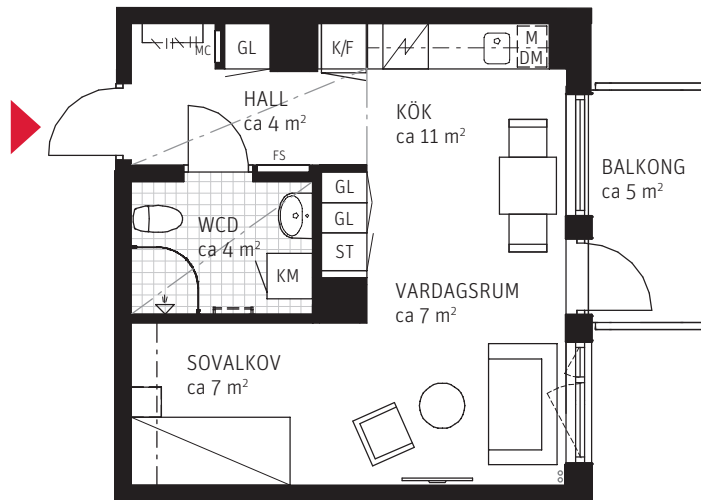

# 1 RoK ca 34 m<sup>2</sup>

Brf Browallia  
Lgh 4102

## FÖRKLARINGAR

Generell takhöjd på ca 2,7 m

ST Städsåp	GL Garderob/Linnesåp	Rekommenderad placering av TV	Sänkt innertak, takhöjd ca 2,3 m
Duschväggar	Diskho	Handdukstork	Väggsåp i sovalkov monteras ca 1,6 m över golv
Hatthylla	M Mikro	FS Fördelarsåp	Klinker
DM Diskmaskin 45 cm	Induktionshäll och ugn	MC Mediacentral	Parkett
K/F Kyl/Frys	KM Kombinerad Tvättmaskin/Torktummlare		Synliga rör

## SITUATIONSPLAN

Fasad mot innergård