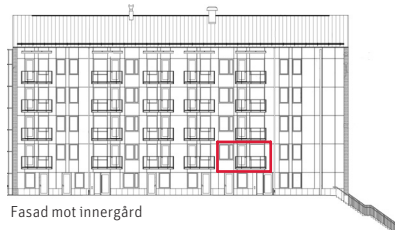

# 1 RoK ca 34 m<sup>2</sup>

Brf Browallia  
Lgh 4102

## SITUATIONSPLAN

Fasad mot innergård