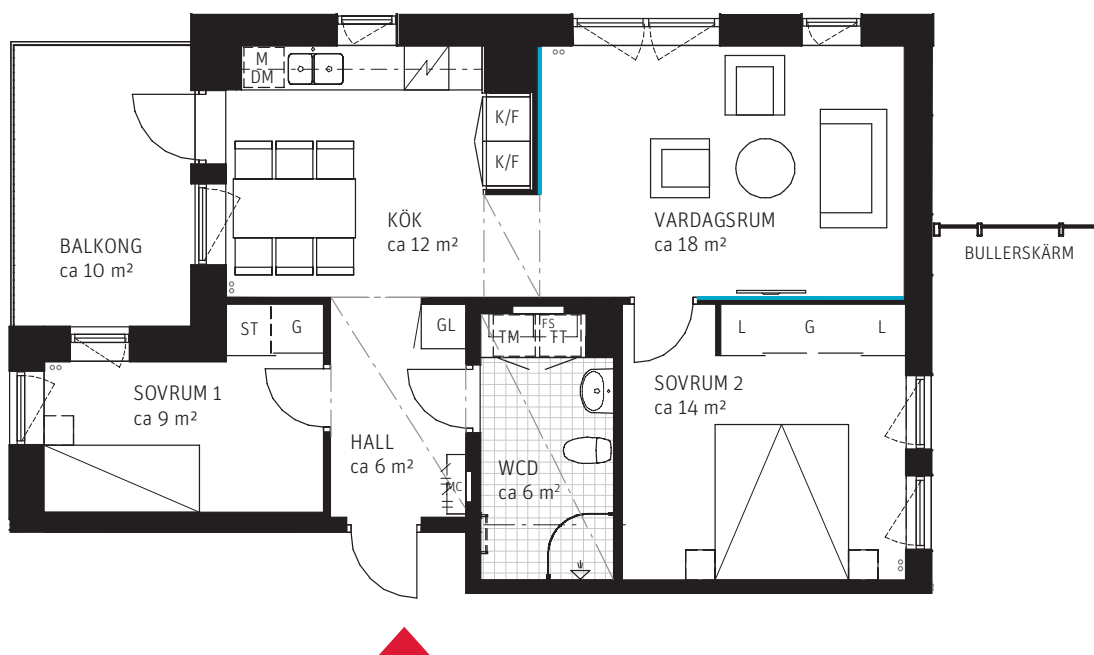

# 3 RoK ca 68 m<sup>2</sup>

Brf Browallia  
Lgh 4001

## FÖRKLARINGAR

Generell takhöjd på ca 2,7 m

Garderob	Linneskåp	Förstärkning av vägg
Städsåp	Garderob/Linneskåp	Sänkt innertak, takhöjd ca 2,3 m
Duschkåp	Diskho	Väggsåp
Hatthylla	Mikro	Klinker
Diskmaskin	Induktionshåll och ugn	Parkett
Kyl/Frys	Tvättmaskin	Synliga rör
	Fördelarsåp	
	Mediacentral	
	Torktumlare	
	Handdukstork	
	Rekommenderad placering av TV	

## SITUATIONSPLAN