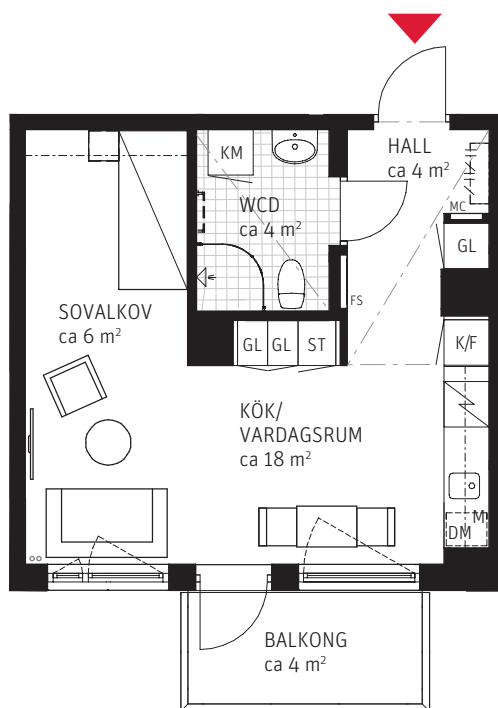

1 RoK ca 35 m²

Brf Browallia
Lgh 3603

FÖRKLARINGAR

Generell takhöjd på ca 2,7 m

ST Städsåp

GL Garderob/Linnesåp

Rekommenderad placering av TV

Duschväggar

Diskho

Handdukstork

Hatthylla

M Mikro

FS Fördelarsåp

DM Diskmaskin 45 cm

Induktionshåll och ugn

MC Mediacentral

K/F Kyl/Frys

KM Kombinerad Tvättmaskin/Torktummlare

Förstärkning av vägg

Sänkt innertak, takhöjd ca 2,3 m

Väggsåp i sovalkov monteras ca 1,6 m över golv

Klinker

Parkett

Synliga rör

SITUATIONSPLAN

Fasad mot innergård

METER SKALA 1:100