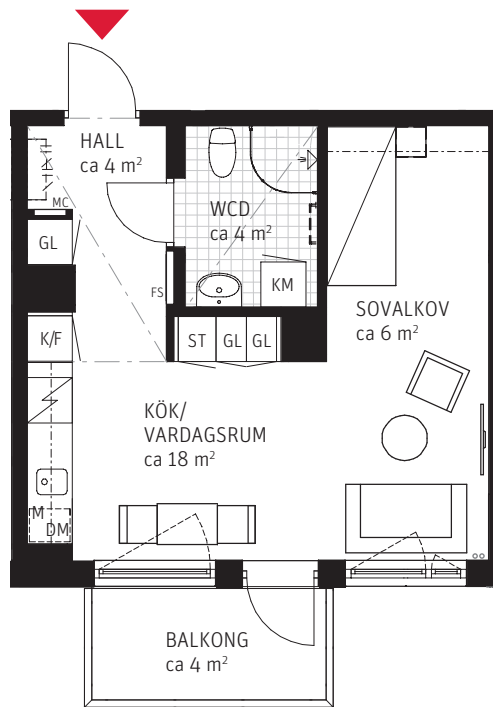

1 RoK ca 34 m²

Brf Browallia
Lgh 3602

FÖRKLARINGAR

Generell takhöjd på ca 2,7 m

ST Städsåp

GL Garderob/Linnesåp

Rekommenderad placering av TV

Duschväggar

Diskho

Handdukstork

Hatthylla

M Mikro

FS Fördelarsåp

DM Diskmaskin 45 cm

Induktionshåll och ugn

MC Mediacentral

K/F Kyl/Frys

KM Kombinerad Tvättmaskin/Torktummlare

Förstärkning av vägg

Sänkt innertak, takhöjd ca 2,3 m

Väggsåp i sovalkov monteras ca 1,6 m över golv

Klinker

Parkett

Synliga rör

SITUATIONSPLAN

Fasad mot innergård

METER SKALA 1:100