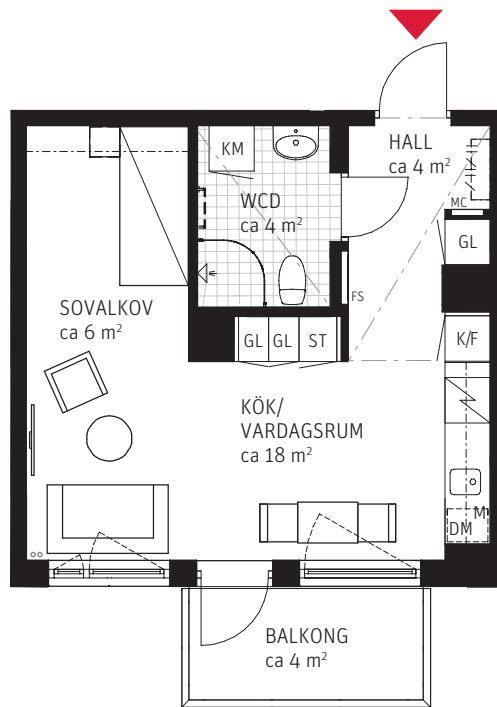

1 RoK ca 35 m²

Brf Browallia
Lgh 3503

FÖRKLARINGAR

Generell takhöjd på ca 2,7 m

ST Städsåp

Duschväggar

Hatthylla

DM Diskmaskin 45 cm

K/F Kyl/Frys

GL Garderob/Linnesåp

Diskho

M Mikro

Induktionshäll och ugn

KM Kombinerad Tvättmaskin/Torktummlare

Rekommenderad placering av TV

H Handdukstork

FS Fördelarsåp

MC Mediacentral

Förstärkning av vägg

Sänkt innertak, takhöjd ca 2,3 m

Väggsåp i sovalkov monteras ca 1,6 m över golv

Klinker

Parkett

Synliga rör

SITUATIONSPLAN

Fasad mot innergård

METER SKALA 1:100