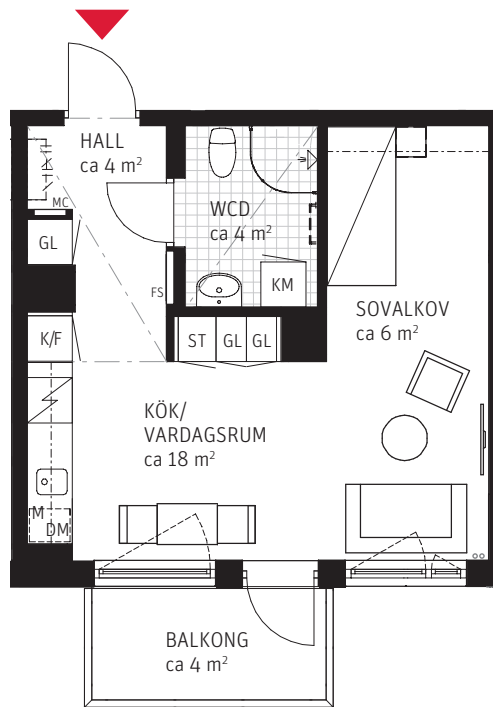

1 RoK ca 34 m²

Brf Browallia
Lgh 3502

FÖRKLARINGAR

Generell takhöjd på ca 2,7 m

ST Städsåp

GL Garderob/Linnesåp

Rekommenderad placering av TV

Duschväggar

Diskho

Handdukstork

Hatthylla

M Mikro

FS Fördelarsåp

DM Diskmaskin 45 cm

Induktionshåll och ugn

MC Mediacentral

K/F Kyl/Frys

KM Kombinerad Tvättmaskin/Torktummlare

Förstärkning av vägg

Sänkt innertak, takhöjd ca 2,3 m

Väggskåp i sovalkov monteras ca 1,6 m över golv

Klinker

Parkett

Synliga rör

SITUATIONSPLAN

Fasad mot innergård

METER SKALA 1:100