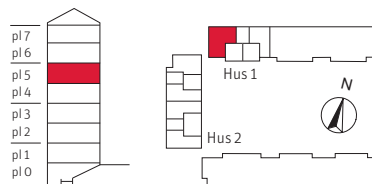

MC Mediacentral

Väggskåp

Sänkt innertak, takhöjd ca 2,3 m

Förstärkning av vägg

Klinker

Parkett

Synliga rör

Radiator på vägg

## SITUATIONSPLAN

Fasad mot innergård

METER SKALA 1:100