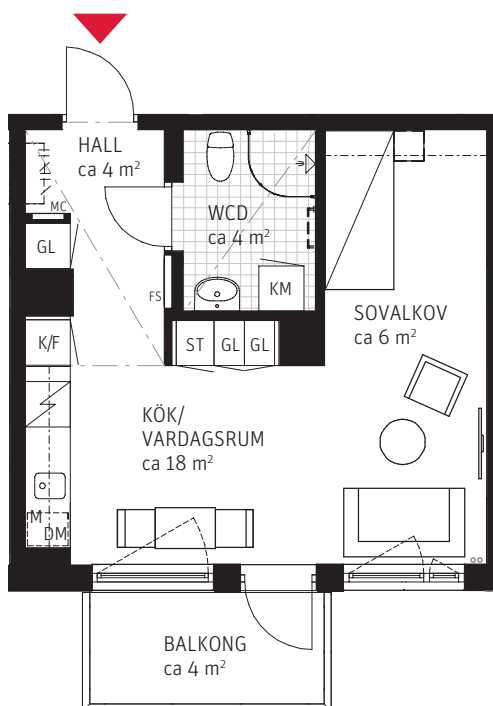

1 RoK ca 34 m²

Brf Browallia
Lgh 3402

FÖRKLARINGAR

Generell takhöjd på ca 2,7 m

ST Städsåp

GL Garderob/Linnesåp

Rekommenderad placering av TV

Duschväggar

Diskho

Handdukstork

Hatthylla

M Mikro

FS Fördelarsåp

DM Diskmaskin 45 cm

Induktionshäll och ugn

MC Mediacentral

K/F Kyl/Frys

KM Kombinerad Tvättmaskin/Torktummlare

Förstärkning av vägg

Sänkt innertak, takhöjd ca 2,3 m

Väggsåp i sovalkov monteras ca 1,6 m över golv

Klinker

Parkett

Synliga rör

SITUATIONSPLAN

Fasad mot innergård

METER SKALA 1:100